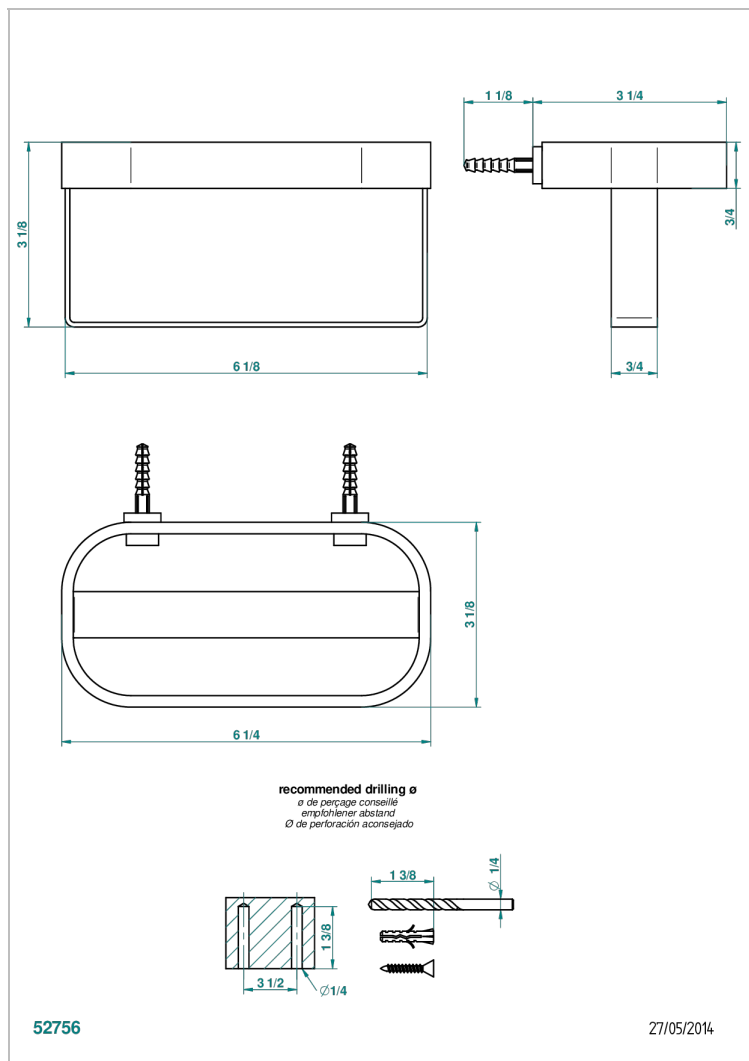

# BEYOND CRYSTAL С ХРУСТАЛЕМ ЦВЕТА "ШАМПАНЬ"

U6J-610

Настенная подставка для шампуней и гелей для душа

THG  
PARIS