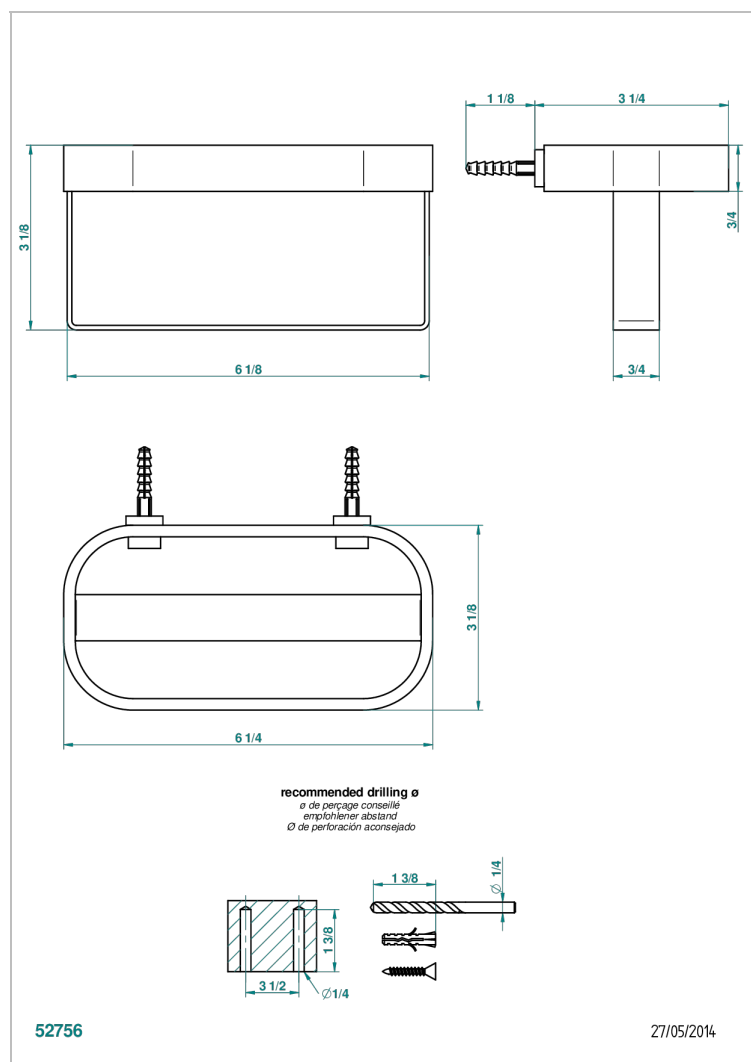

# BEYOND CRYSTAL - CRISTAL COULEUR CHAMPAGNE

THG<sup>®</sup>  
PARIS

U6J-610

Porte-flacons mural