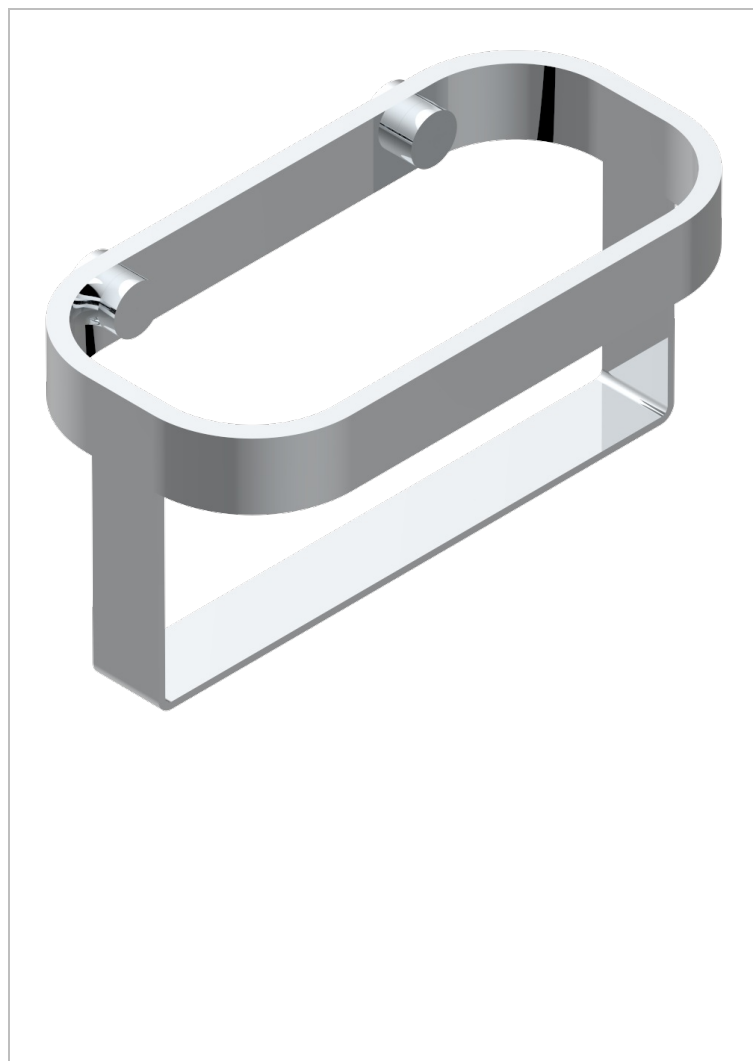

# BEYOND CRYSTAL - CRISTAL DE COLOR CHAMPAN

U6J-610

Wall mounted holding rack for shower gel and shampoo dispensers

## CARACTERÍSTICAS

- Beyond Crystal - Cristal de color champán
- Wall mounted holding rack for shower gel and shampoo dispensers

## ACABADOS DISPONIBLES

Cerámica negra mate - D30  
Cromo - A02  
Cromo / dorado - G02  
Cromo mate - C02  
Dorado - F01  
Dorado mate - F07

Dorado pálido - F30  
Dorado pálido mate (sin barniz) - F31  
Níquel viejo - H28  
Pvd blush - H62  
Pvd blush mate - H60  
Pvd color latón - H49