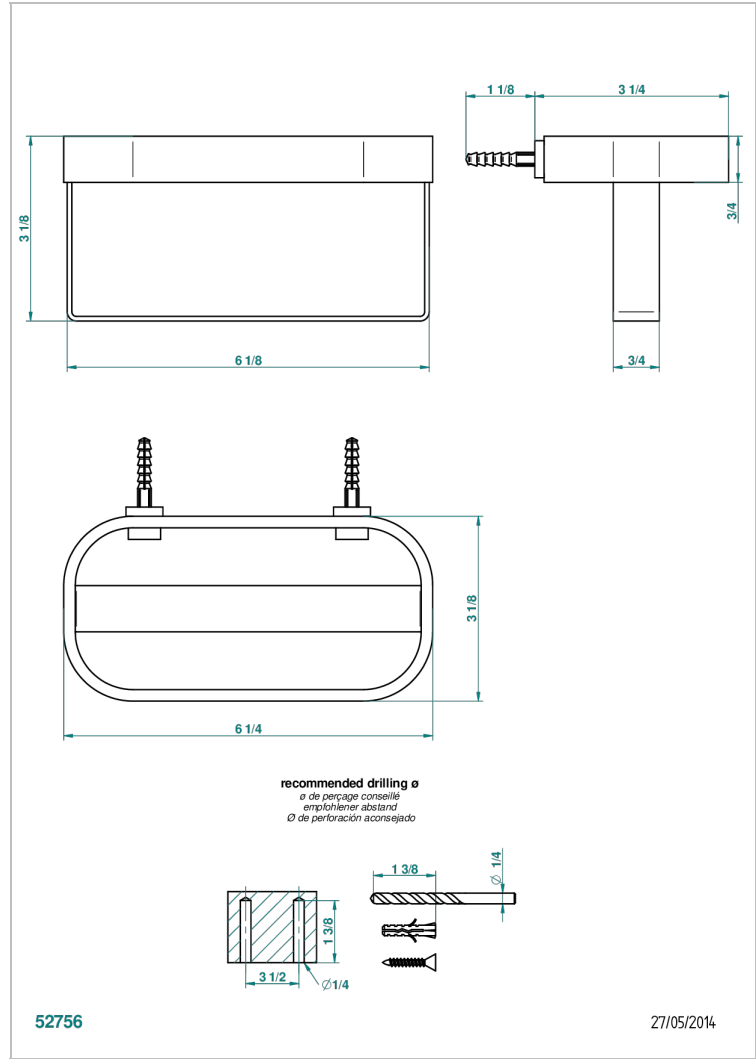

BEYOND CRYSTAL - CHAMPAGNER FARBE KRISTALL

U6J-610

Duschablage

EIGENSCHAFTEN

- Beyond Crystal - Champagner Farbe Kristall
- Duschablage

VERFÜGBARE OBERFLÄCHEN

Altnickel - H28
Blassgold - F30
Blassgold matt unlackiert - F31
Chrom - A02
Chrom / gold - G02
Chrom matt - C02