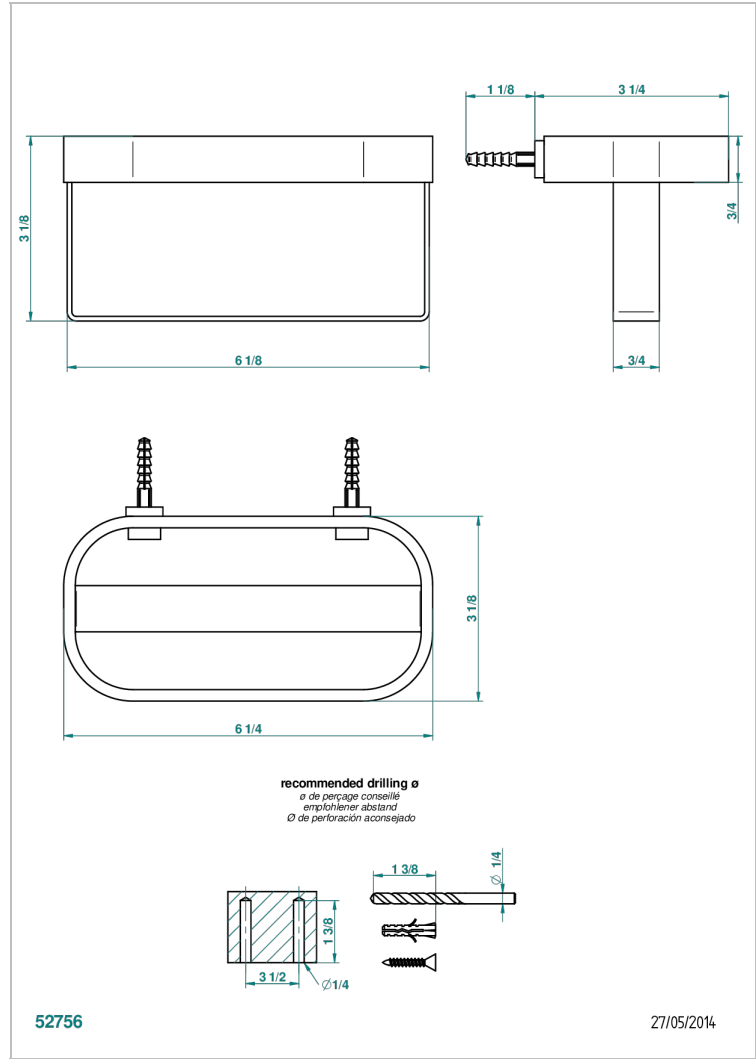

BEYOND CRYSTAL - CHAMPAGNE CRYSTAL

U6J-610

壁挂式瓶架

特色

- Beyond Crystal - Champagne crystal
- 壁挂式瓶架

可选饰面

Black ceram - D30
 Blush PVD - H62
 Graphite PVD - H64
 Matt Umber PVD - H67
 Matt blush PVD - H60
 Matt graphite PVD - H65