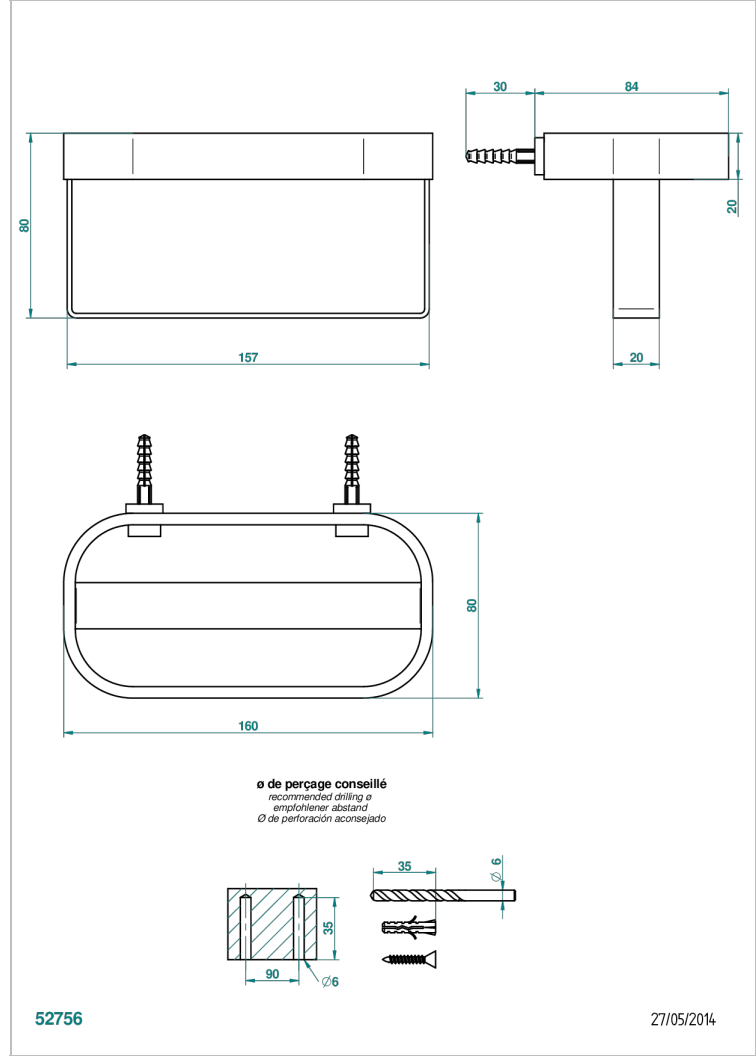

# BEYOND CRYSTAL - CRISTAL ROUGE

U6H-610

Porte-flacons mural

THG<sup>®</sup>  
PARIS