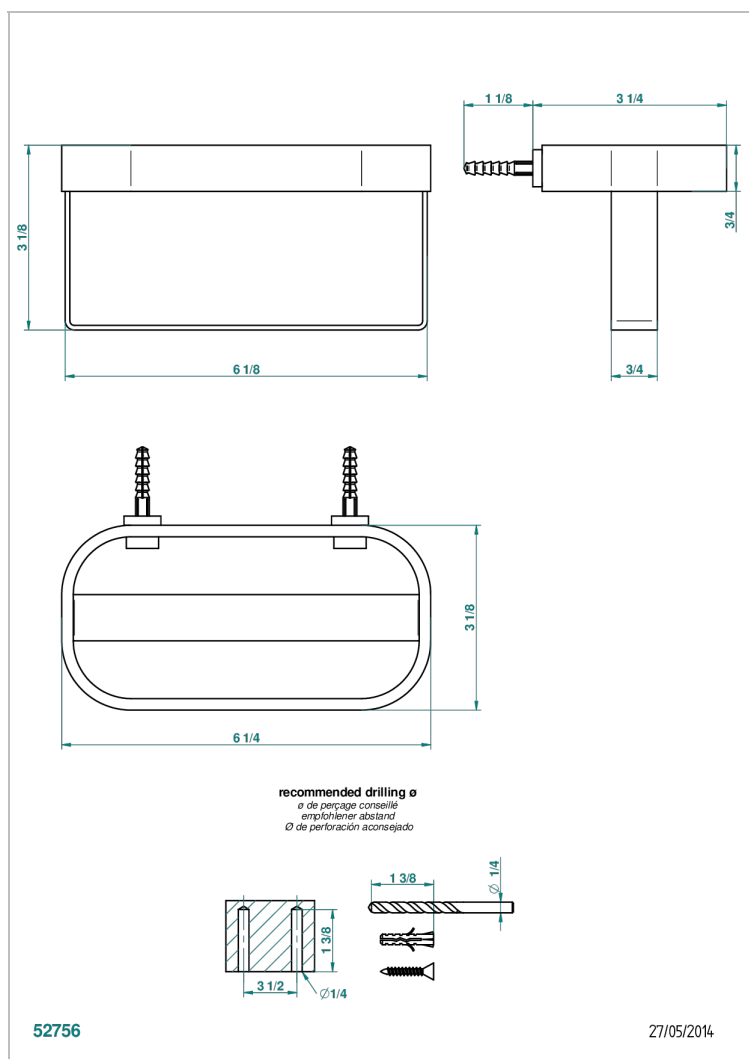

BEYOND CRYSTAL - CRISTAL ROUGE

U6H-610

Porte-flacons mural

THG[®]
PARIS

CARACTÉRISTIQUES

- Beyond Crystal - Cristal rouge
- Porte-flacons mural

FINITIONS DISPONIBLES

Chromé - A02
Chromé / doré - G02
Chromé mat - C02
Doré brillant - F01
Doré mat - F07
Noir mat céramique - D30