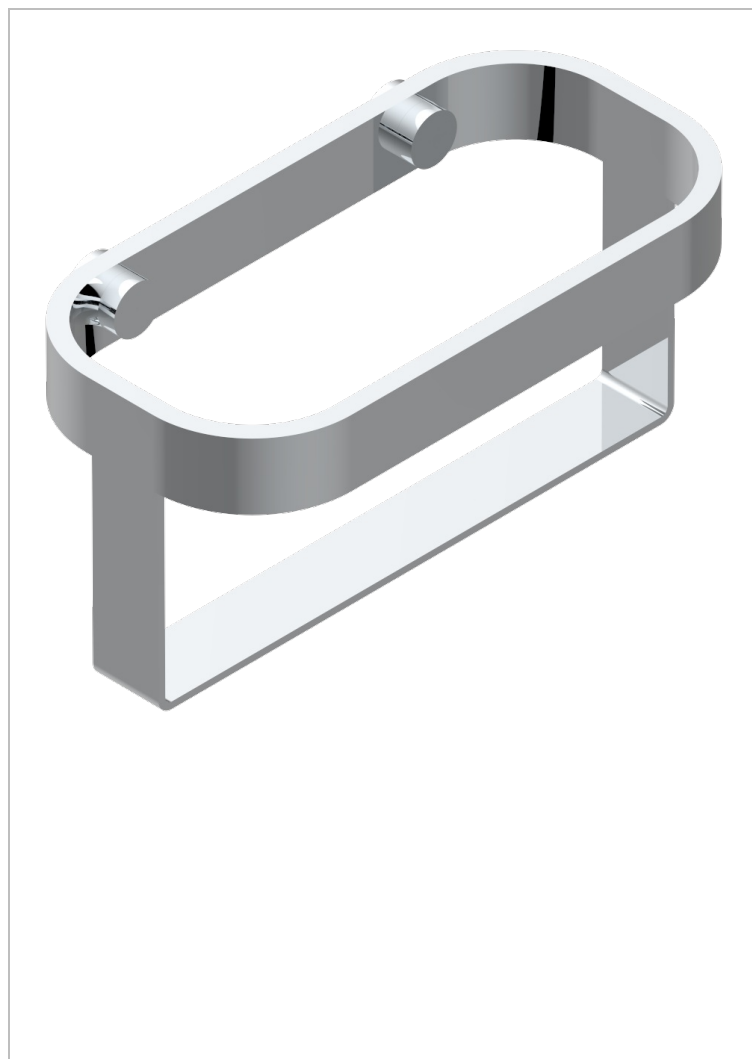

BEYOND CRYSTAL - CRISTAL ROUGE

U6H-610

Porte-flacons mural

THG[®]
PARIS

CARACTÉRISTIQUES

- Beyond Crystal - Cristal rouge
- Porte-flacons mural

FINITIONS DISPONIBLES

Chromé - A02
Chromé / doré - G02
Chromé mat - C02
Doré brillant - F01
Doré mat - F07
Noir mat céramique - D30

Or pâle - F30
Or pâle mat - F31
Pvd blush - H62
Pvd blush mat - H60
Pvd couleur bronze brown - F33
Pvd couleur bronze brown - mat - F34

Pvd couleur doré - H52
Pvd couleur doré mat - H53
Pvd couleur laiton - H49
Pvd couleur laiton mat - H50
Pvd couleur nickel - H55
Pvd couleur nickel mat - H56