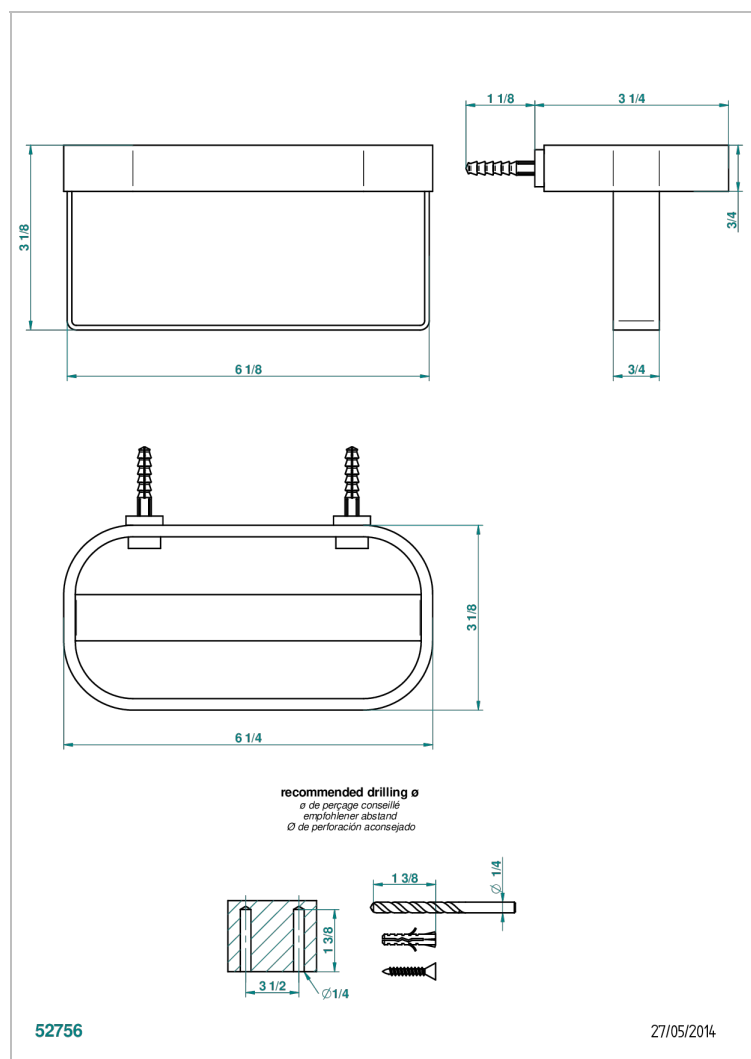

BEYOND CRYSTAL - CRISTAL ROUGE

U6H-610

Porte-flacons mural

THG[®]
PARIS

CARACTÉRISTIQUES

- Beyond Crystal - Cristal rouge
- Porte-flacons mural

FINITIONS DISPONIBLES

Chromé - A02
Chromé / doré - G02
Chromé mat - C02
Doré brillant - F01
Doré mat - F07
Noir mat céramique - D30