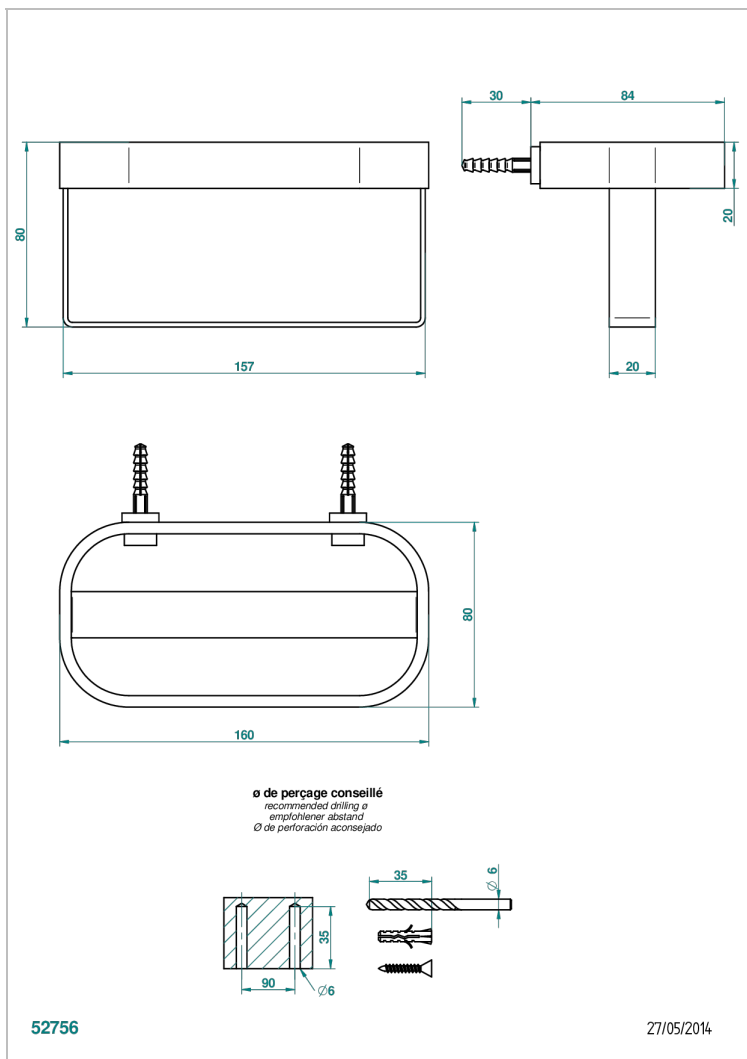

# BEYOND CRYSTAL - CRISTAL ROUGE

U6H-610

Porte-flacons mural

THG<sup>®</sup>  
PARIS