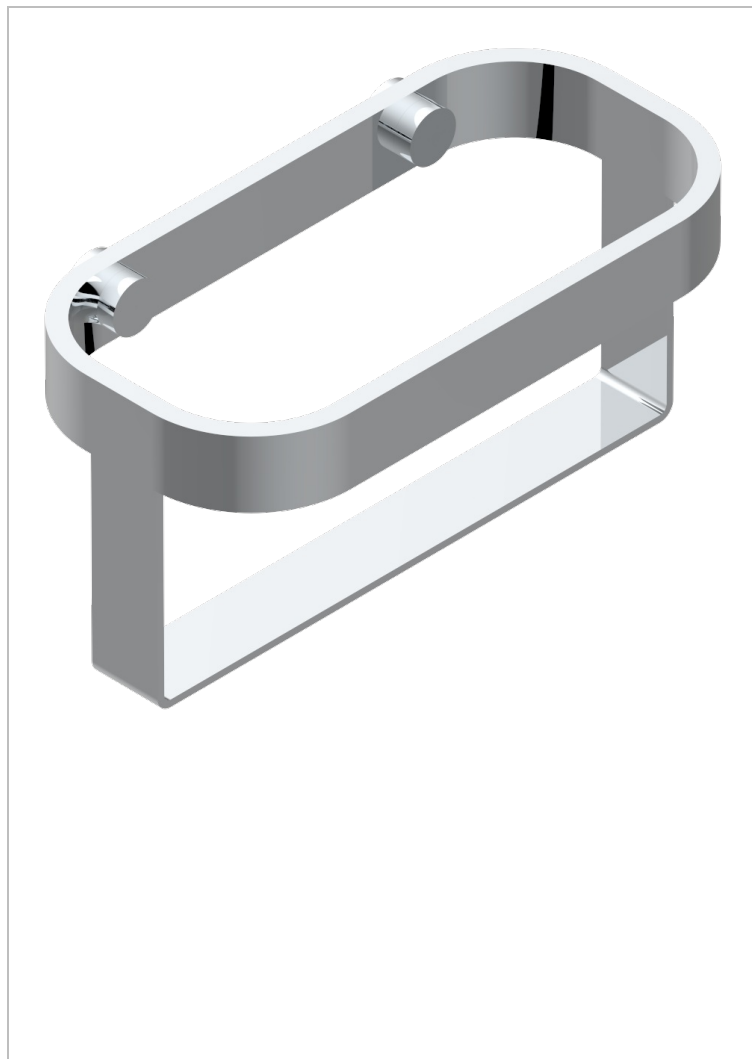

# BEYOND CRYSTAL - CRISTAL ROUGE

U6H-610

Porte-flacons mural

THG<sup>®</sup>  
PARIS

## CARACTÉRISTIQUES

- Beyond Crystal - Cristal rouge
- Porte-flacons mural

## FINITIONS DISPONIBLES

Chromé - A02  
Chromé / doré - G02  
Chromé mat - C02  
Doré brillant - F01  
Doré mat - F07  
Noir mat céramique - D30

Or pâle - F30  
Or pâle mat - F31  
Pvd blush - H62  
Pvd blush mat - H60  
Pvd couleur bronze brown - F33  
Pvd couleur bronze brown - mat - F34