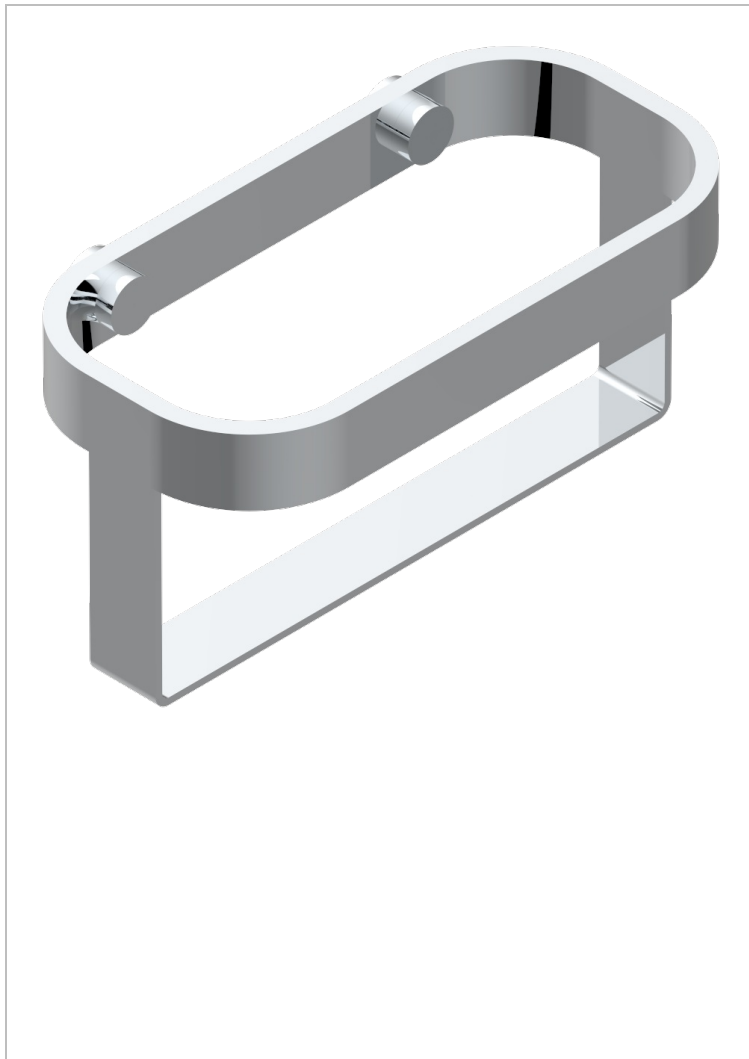

BEYOND CRYSTAL, ROTEN KRISTALL

U6H-610

Duschablage

THG[®]
PARIS

EIGENSCHAFTEN

- Beyond Crystal, roten Kristall
- Duschablage

VERFÜGBARE OBERFLÄCHEN

Altnickel - H28
Blassgold - F30
Blassgold matt unlackiert - F31
Chrom - A02
Chrom / gold - G02
Chrom matt - C02

Gold - F01
Gold matt - F07
Mattschwarz keramik - D30
Pvd blush - H62
Pvd blush matt - H60
Pvd bronze braun - F33

Pvd bronze braun matt - F34
Pvd gold - H52
Pvd gold matt - H53
Pvd graphite - H64
Pvd graphite matt - H65
Pvd messing - H49