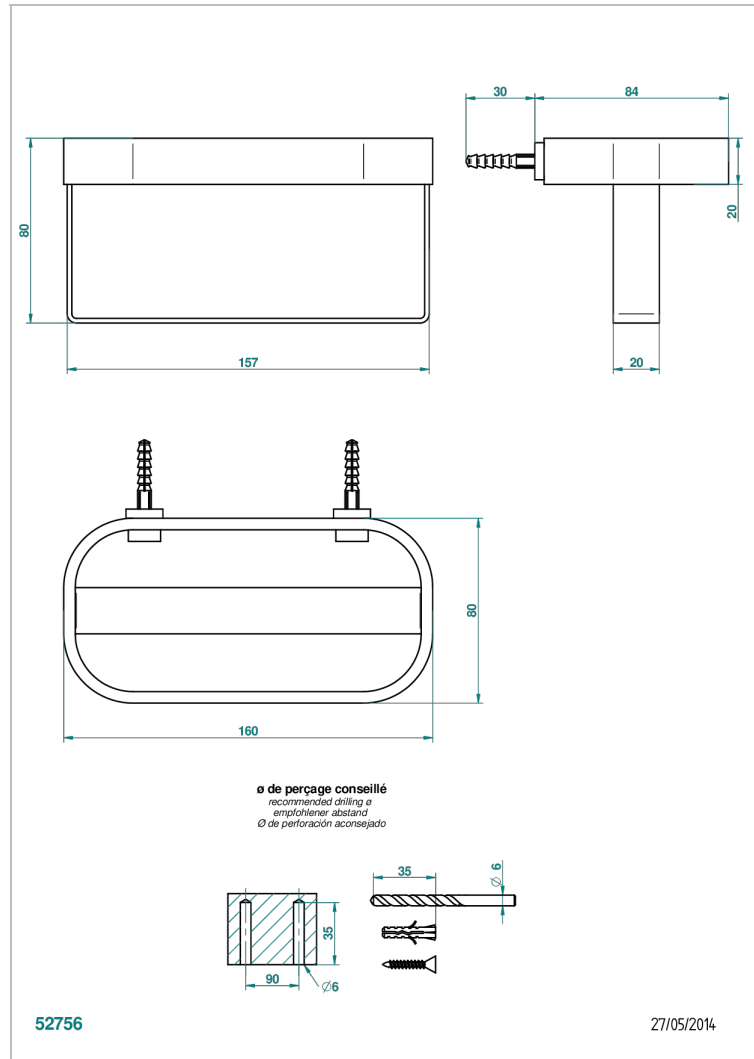

BEYOND CRYSTAL, ROTEN KRISTALL

U6H-610

Duschablage

THG[®]
PARIS

EIGENSCHAFTEN

- Beyond Crystal, roten Kristall
- Duschablage

VERFÜGBARE OBERFLÄCHEN

Altnickel - H28
Blassgold - F30
Blassgold matt unlackiert - F31
Chrom - A02
Chrom / gold - G02
Chrom matt - C02