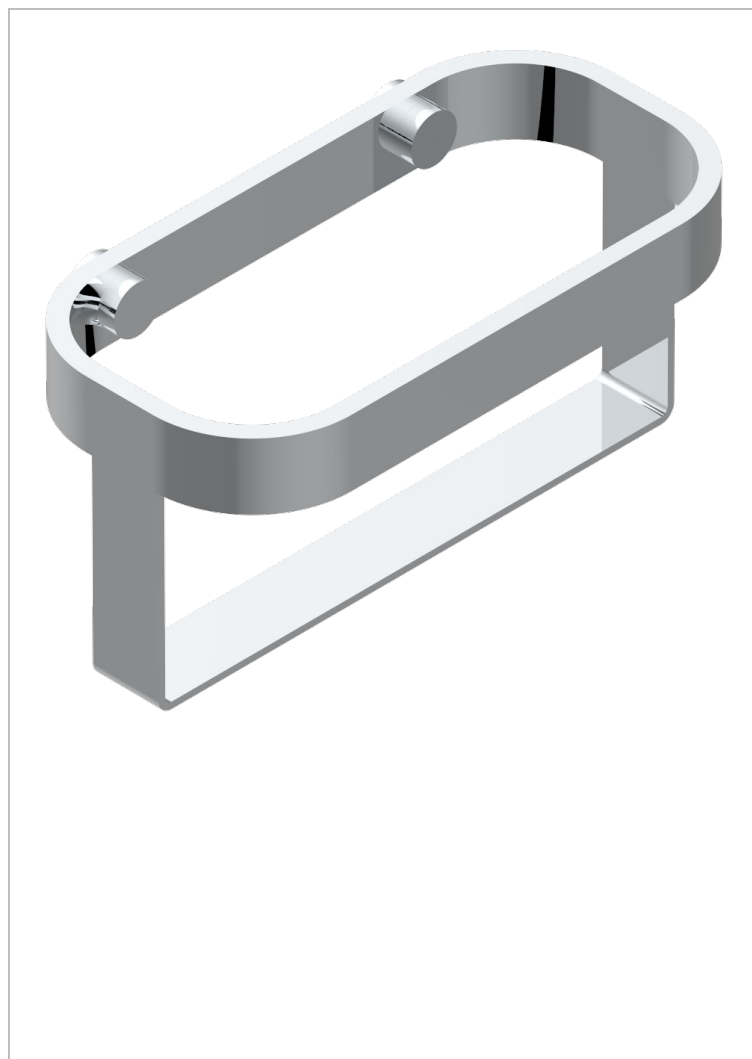

# BEYOND CRYSTAL - CRISTAL ROUGE

U6H-610

Porte-flacons mural

THG<sup>®</sup>  
PARIS

## CARACTÉRISTIQUES

- Beyond Crystal - Cristal rouge
- Porte-flacons mural