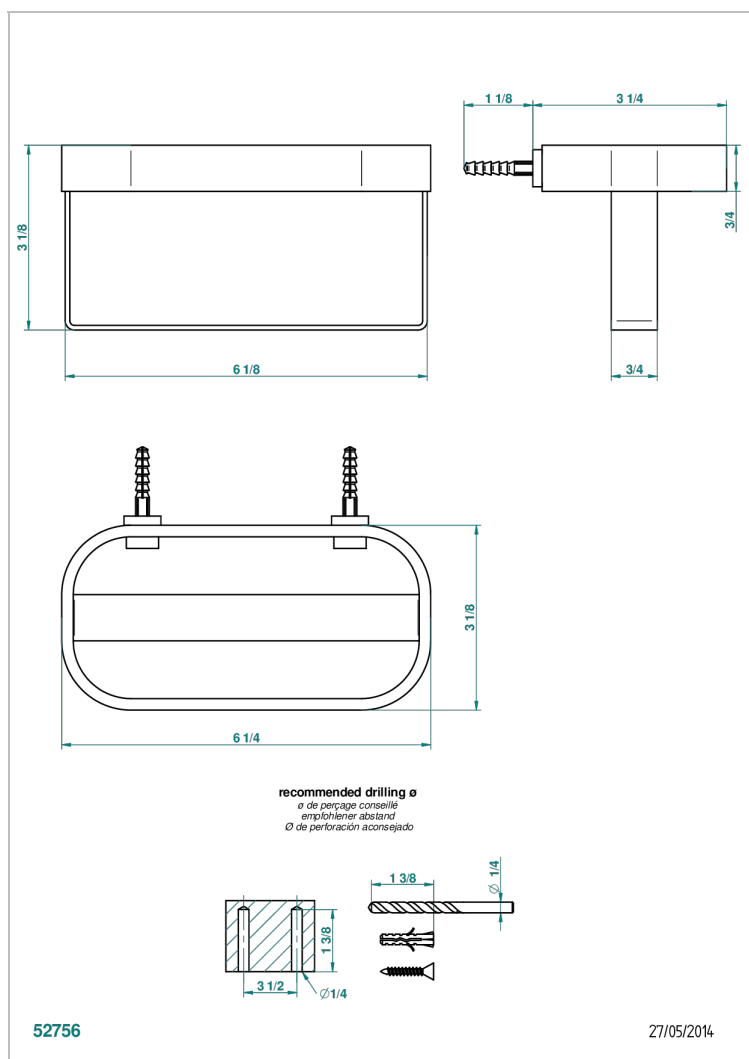

# BEYOND CRYSTAL - CRISTAL ROUGE

U6H-610

Porte-flacons mural

THG<sup>®</sup>  
PARIS