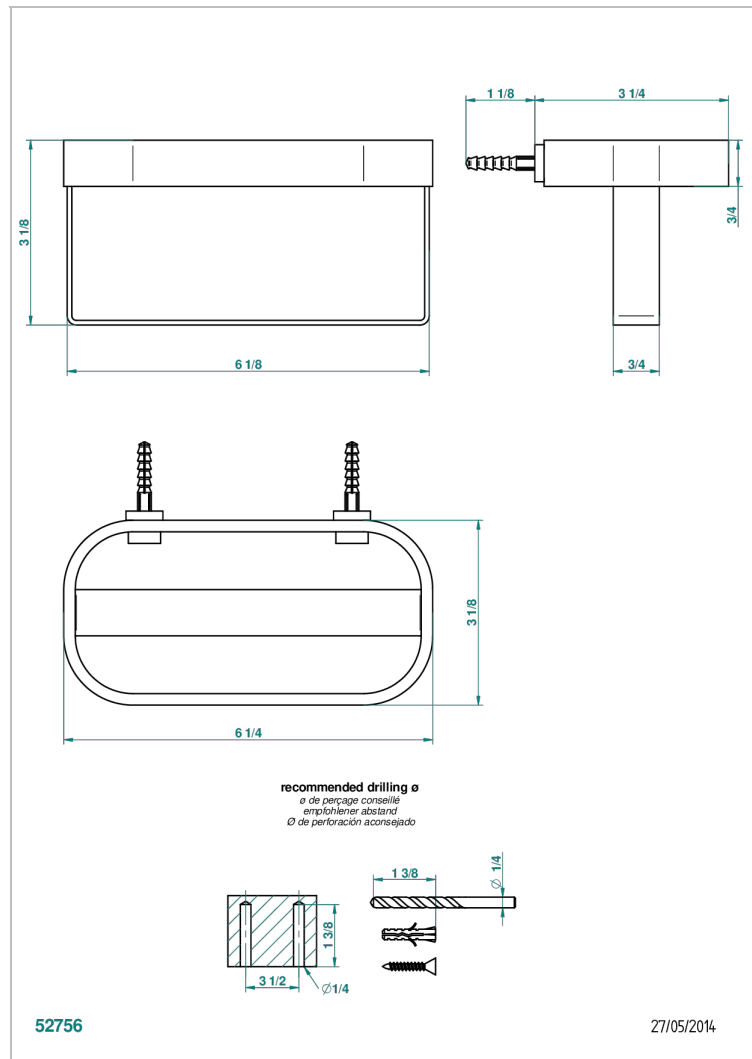

BEYOND CRYSTAL, ROTEN KRISTALL

U6H-610

Duschablage

THG®
PARIS

EIGENSCHAFTEN

- Beyond Crystal, roten Kristall
- Duschablage

VERFÜGBARE OBERFLÄCHEN

Altnickel - H28
Blassgold - F30
Blassgold matt unlackiert - F31
Chrom - A02
Chrom / gold - G02
Chrom matt - C02

Gold - F01
Gold matt - F07
Mattschwarz keramik - D30
Pvd blush - H62
Pvd blush matt - H60
Pvd bronze braun - F33

Pvd bronze braun matt - F34
Pvd gold - H52
Pvd gold matt - H53
Pvd graphite - H64
Pvd graphite matt - H65
Pvd messing - H49

Pvd messing matt - H50
Pvd nickel - H55
Pvd nickel matt - H56
Pvd umber - H66
Pvd umber matt - H67