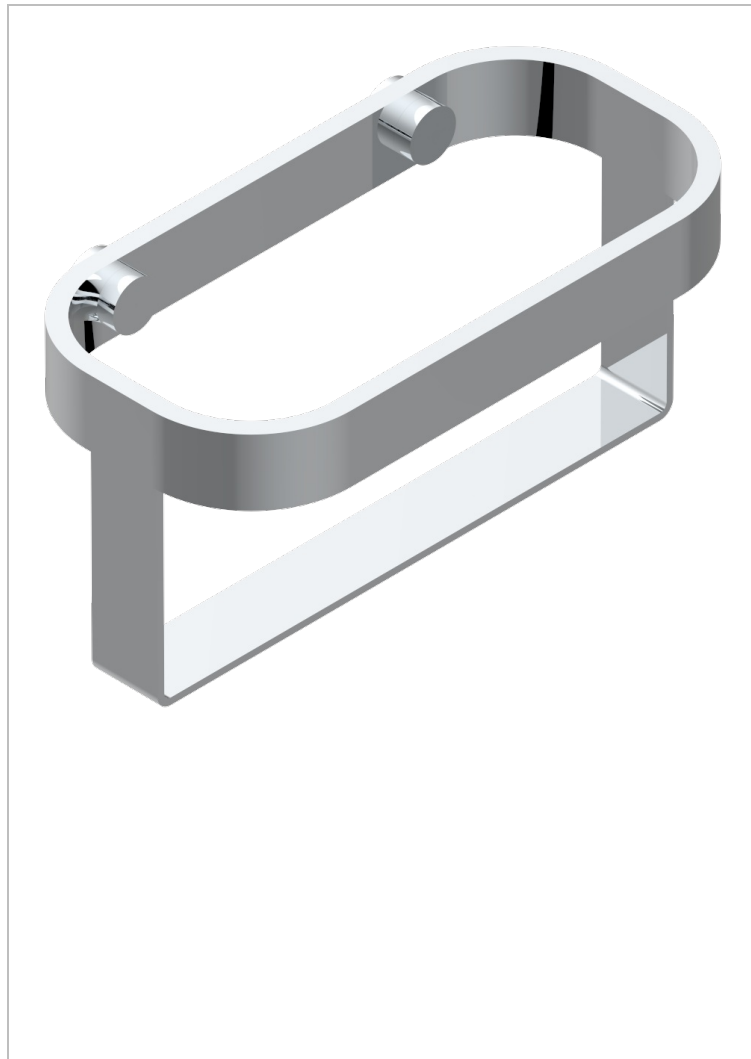

# BEYOND CRYSTAL, ROTEN KRISTALL

U6H-610

Duschablage

THG<sup>®</sup>  
PARIS

## EIGENSCHAFTEN

- Beyond Crystal, roten Kristall
- Duschablage

## VERFÜGBARE OBERFLÄCHEN

Altnickel - H28  
Blassgold - F30  
Blassgold matt unlackiert - F31  
Chrom - A02  
Chrom / gold - G02  
Chrom matt - C02

Gold - F01  
Gold matt - F07  
Mattschwarz keramik - D30  
Pvd blush - H62  
Pvd blush matt - H60  
Pvd bronze braun - F33