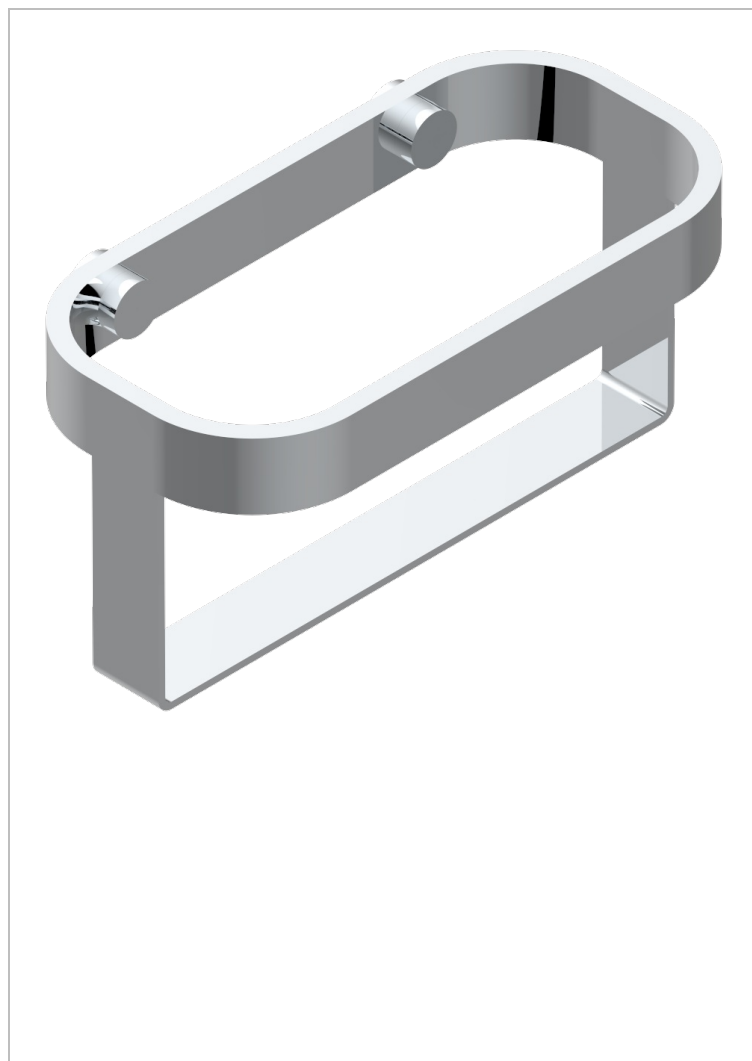

BEYOND CRYSTAL - CRISTAL ROUGE

U6H-610

Porte-flacons mural

THG[®]
PARIS

CARACTÉRISTIQUES

- Beyond Crystal - Cristal rouge
- Porte-flacons mural

FINITIONS DISPONIBLES

Chromé - A02
Chromé / doré - G02
Chromé mat - C02
Doré brillant - F01
Doré mat - F07
Noir mat céramique - D30

Or pâle - F30
Or pâle mat - F31
Pvd blush - H62
Pvd blush mat - H60
Pvd couleur bronze brown - F33
Pvd couleur bronze brown - mat - F34

Pvd couleur doré - H52
Pvd couleur doré mat - H53
Pvd couleur laiton - H49
Pvd couleur laiton mat - H50
Pvd couleur nickel - H55
Pvd couleur nickel mat - H56