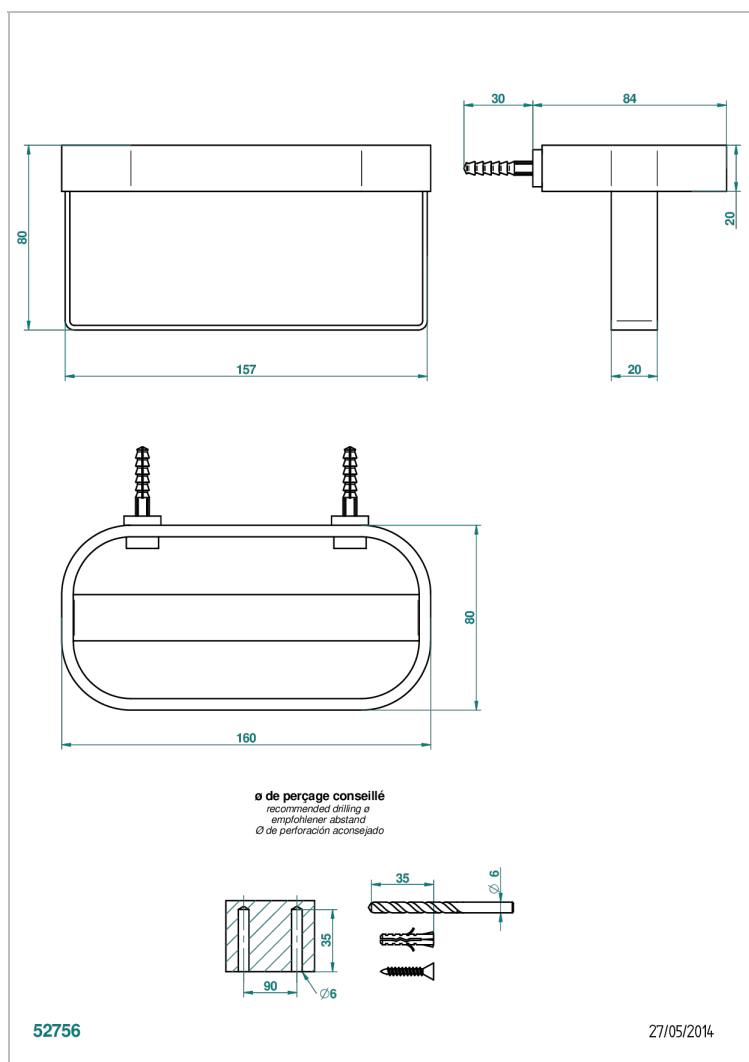

BEYOND CRYSTAL - CRISTAL ROUGE

U6H-610

Porte-flacons mural

THG[®]
PARIS

CARACTÉRISTIQUES

- Beyond Crystal - Cristal rouge
- Porte-flacons mural

FINITIONS DISPONIBLES

Chromé - A02
Chromé / doré - G02
Chromé mat - C02
Doré brillant - F01
Doré mat - F07
Noir mat céramique - D30