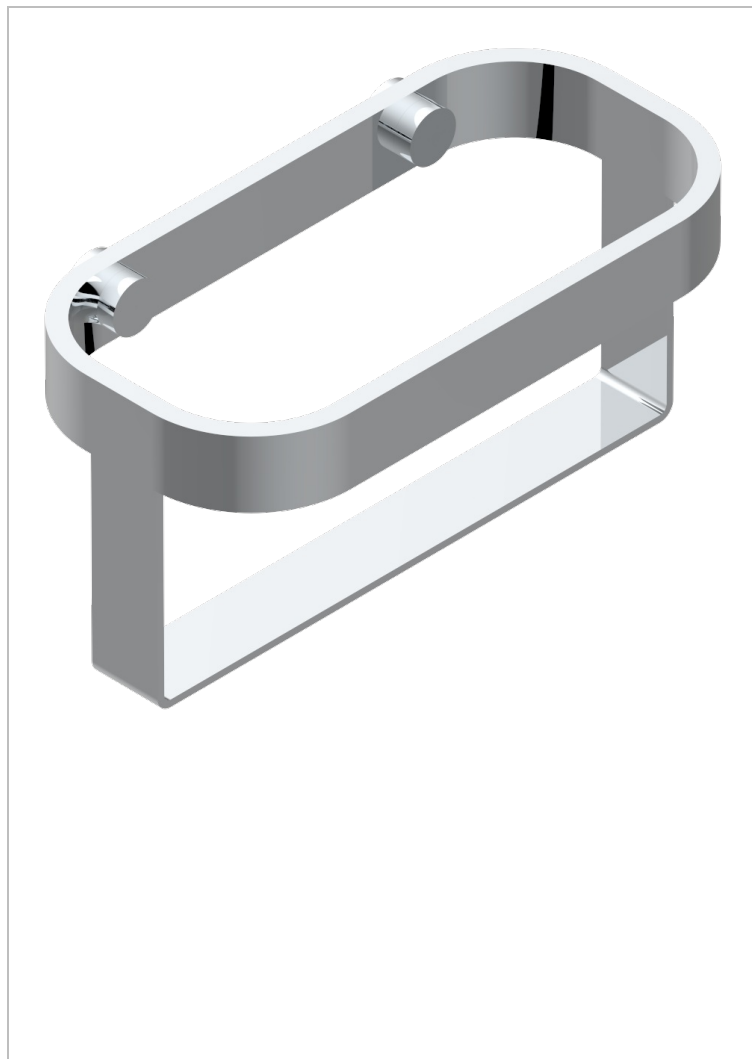

BEYOND CRYSTAL С КРАСНЫМ ХРУСТАЛЕМ

U6H-610

Настенная подставка для шампуней и гелей для душа

THG[®]
PARIS

ХАРАКТЕРИСТИКИ

- Beyond crystal с красным хрусталём
- Настенная подставка для шампуней и гелей для душа

ДОСТУПНЫЕ ВАРИАНТЫ ПОКРЫТИЙ

Black ceram - D30
Blush PVD - H62
Graphite PVD - H64
Matt Umber PVD - H67
Matt blush PVD - H60
Matt graphite PVD - H65

Umber PVD - H66
Золото - F01
Матовое золото - F07
Матовое светлое золото - F31
Матовый хром - C02
Покрытие PVD бронза - F33