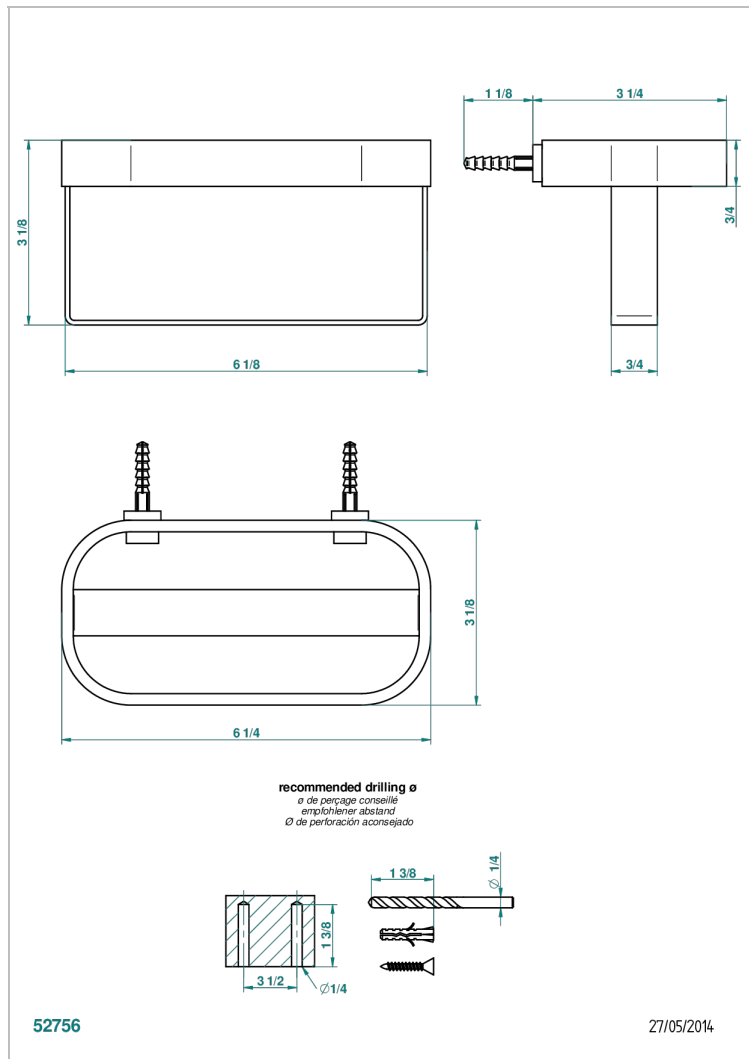

BEYOND CRYSTAL С КРАСНЫМ ХРУСТАЛЕМ

U6H-610

Настенная подставка для шампуней и гелей для душа

THG[®]
PARIS

ХАРАКТЕРИСТИКИ

- Beyond crystal с красным хрусталём
- Настенная подставка для шампуней и гелей для душа