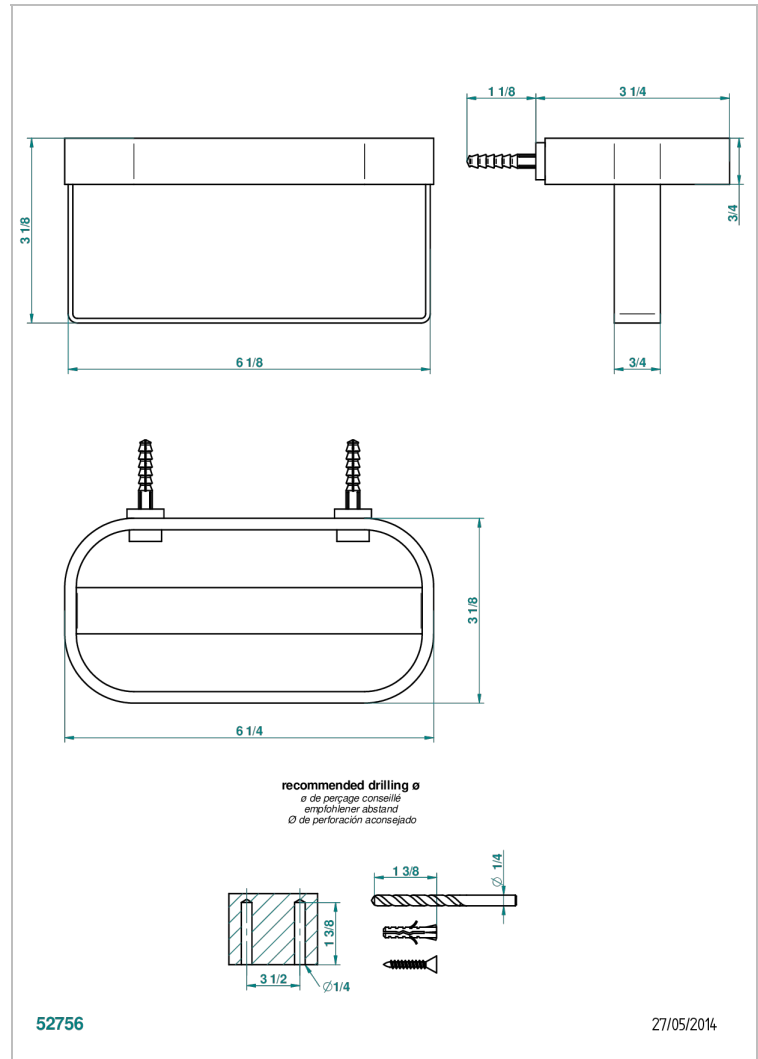

BEYOND CRYSTAL - CRISTAL ROUGE

U6H-610

Porte-flacons mural

THG[®]
PARIS

CARACTÉRISTIQUES

- Beyond Crystal - Cristal rouge
- Porte-flacons mural

FINITIONS DISPONIBLES

Chromé - A02
Chromé / doré - G02
Chromé mat - C02
Doré brillant - F01
Doré mat - F07
Noir mat céramique - D30