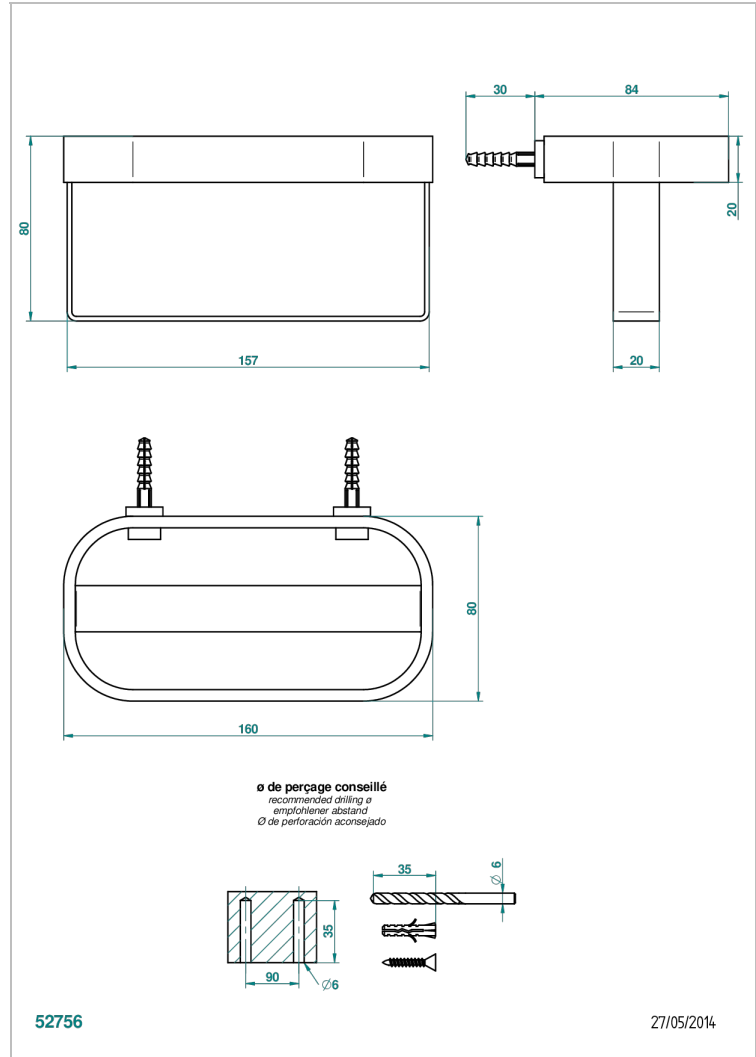

# BEYOND CRYSTAL - CRISTAL CLAIR

U6F-610

Porte-flacons mural

THG<sup>®</sup>  
PARIS