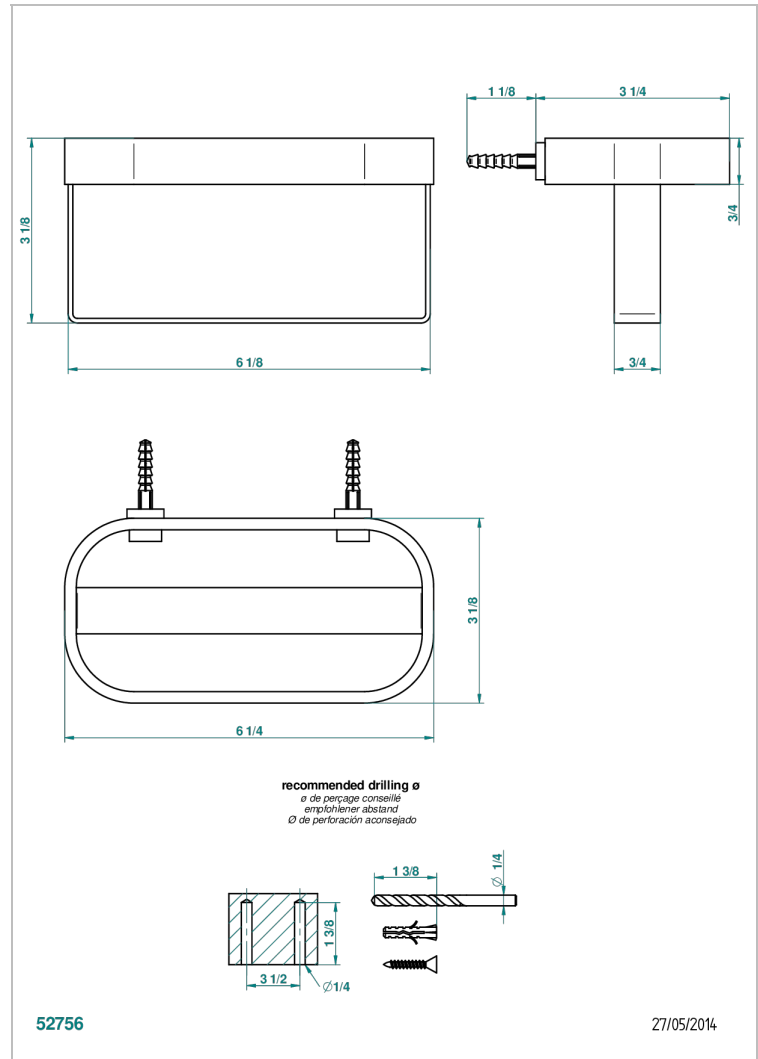

# BEYOND CRYSTAL - CRISTAL CLAIR

U6F-610

Porte-flacons mural

THG<sup>®</sup>  
PARIS