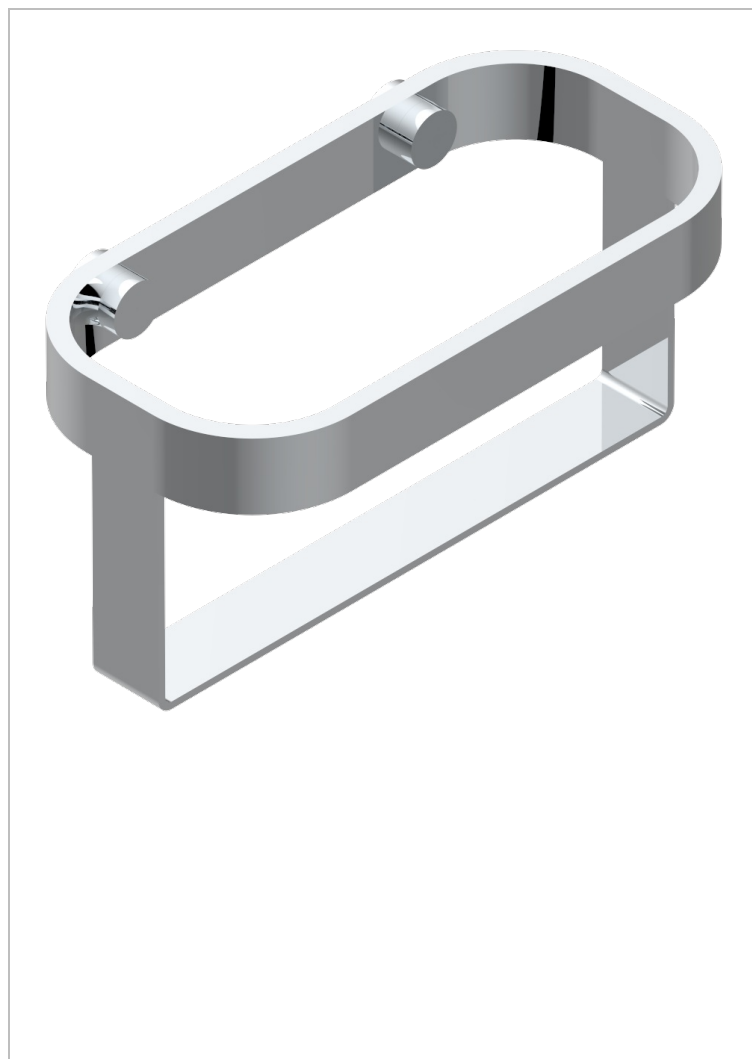

BEYOND CRYSTAL - CRISTAL CLARO

U6F-610

Wall mounted holding rack for shower gel and shampoo dispensers

THG[®]
PARIS

CARACTERÍSTICAS

- Beyond Crystal - cristal claro
- Wall mounted holding rack for shower gel and shampoo dispensers

ACABADOS DISPONIBLES

Cerámica negra mate - D30
Cromo - A02
Cromo / dorado - G02
Cromo mate - C02
Dorado - F01
Dorado mate - F07

Dorado pálido - F30
Dorado pálido mate (sin barniz) - F31
Níquel viejo - H28
Pvd blush - H62
Pvd blush mate - H60
Pvd color latón - H49