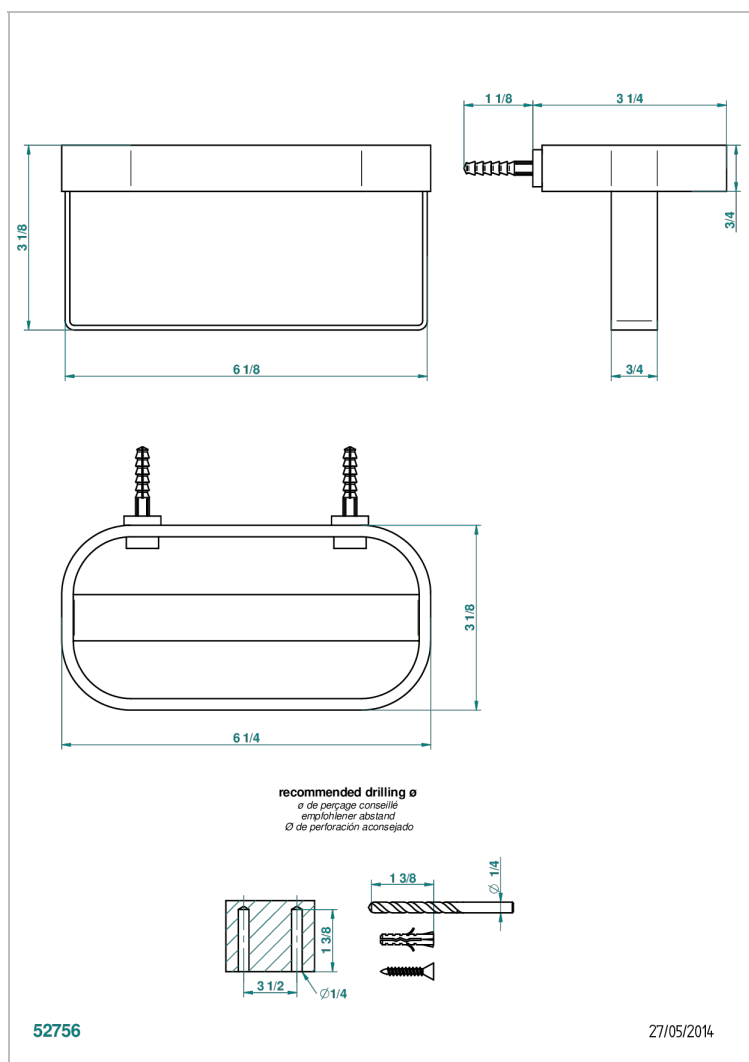

# BEYOND CRYSTAL - CRISTAL CLAIR

U6F-610

Porte-flacons mural

THG<sup>®</sup>  
PARIS