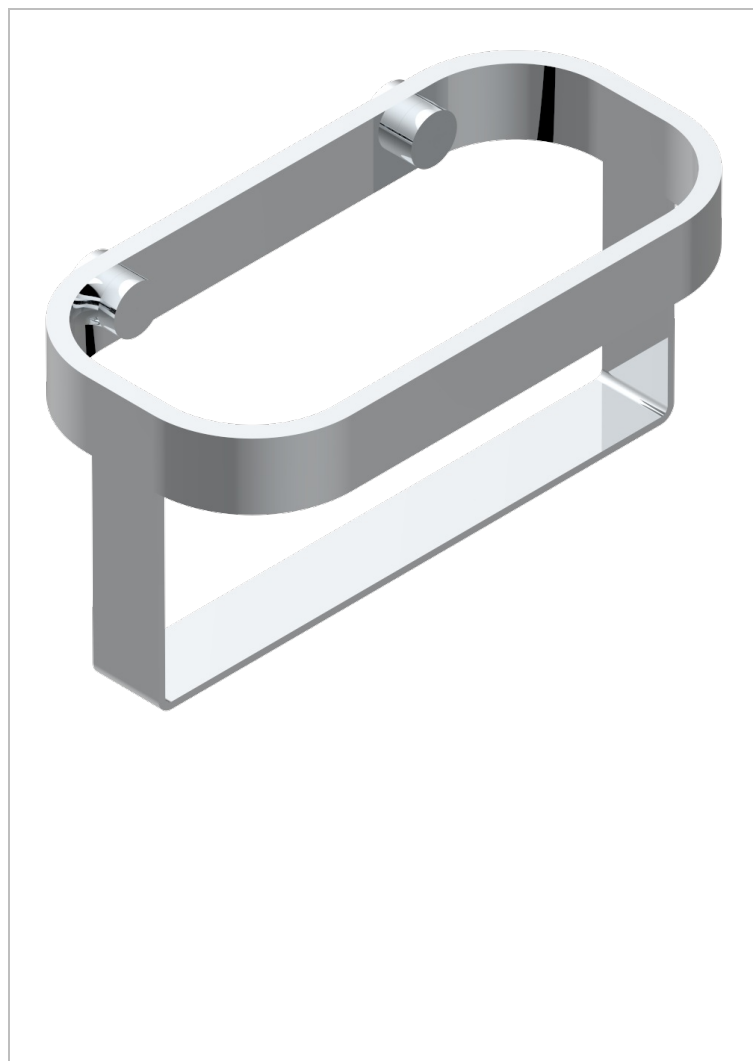

# BEYOND CRYSTAL - CRISTAL CLAIR

U6F-610

Porte-flacons mural

THG<sup>®</sup>  
PARIS

## CARACTÉRISTIQUES

- Beyond Crystal - Cristal clair
- Porte-flacons mural

## FINITIONS DISPONIBLES

Chromé - A02  
Chromé / doré - G02  
Chromé mat - C02  
Doré brillant - F01  
Doré mat - F07  
Noir mat céramique - D30

Or pâle - F30  
Or pâle mat - F31  
Pvd blush - H62  
Pvd blush mat - H60  
Pvd couleur bronze brown - F33  
Pvd couleur bronze brown - mat - F34