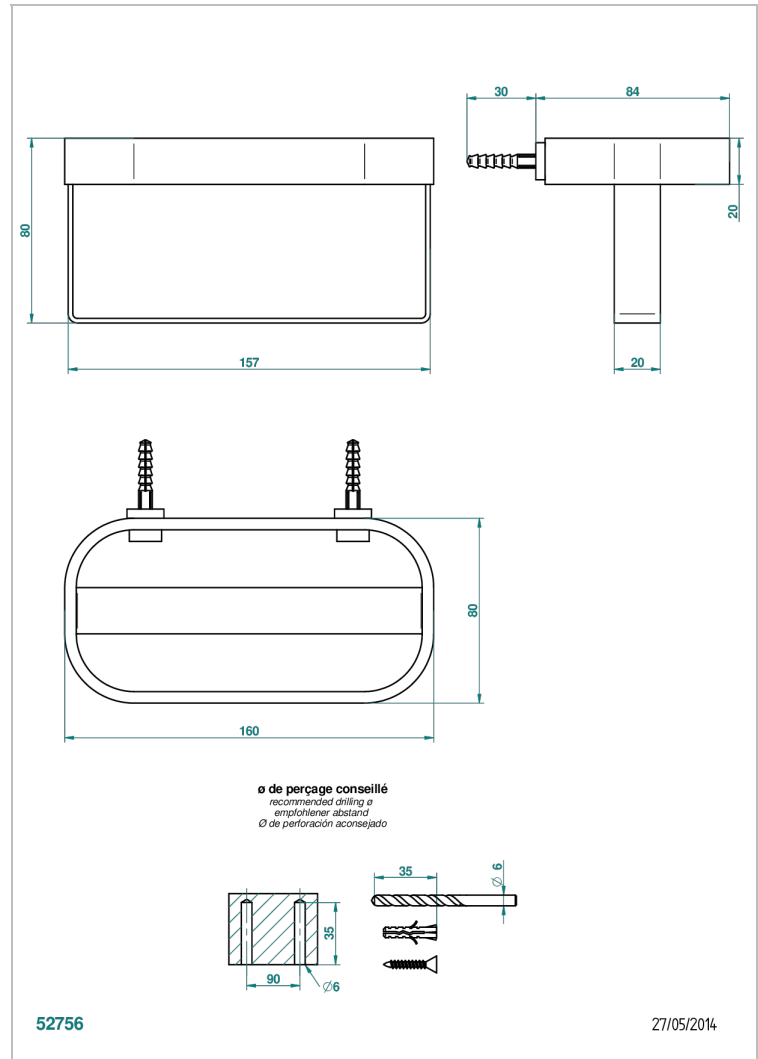

BEYOND CRYSTAL - CRISTAL CLAIR

U6F-610

Porte-flacons mural

THG[®]
PARIS

CARACTÉRISTIQUES

- Beyond Crystal - Cristal clair
- Porte-flacons mural

FINITIONS DISPONIBLES

Chromé - A02
Chromé / doré - G02
Chromé mat - C02
Doré brillant - F01
Doré mat - F07
Noir mat céramique - D30