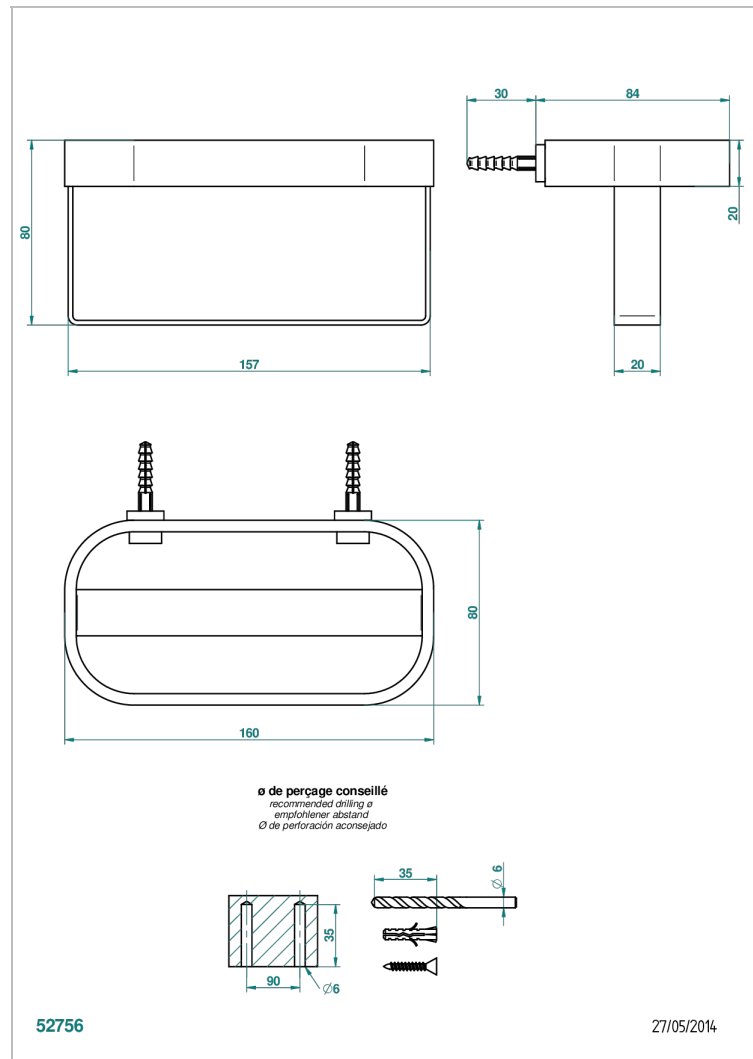

BEYOND CRYSTAL, KRISTALL KLAR

U6F-610

Duschablage

THG[®]
PARIS

EIGENSCHAFTEN

- Beyond Crystal, Kristall klar
- Duschablage

VERFÜGBARE OBERFLÄCHEN

Altnickel - H28
Blassgold - F30
Blassgold matt unlackiert - F31
Chrom - A02
Chrom / gold - G02
Chrom matt - C02