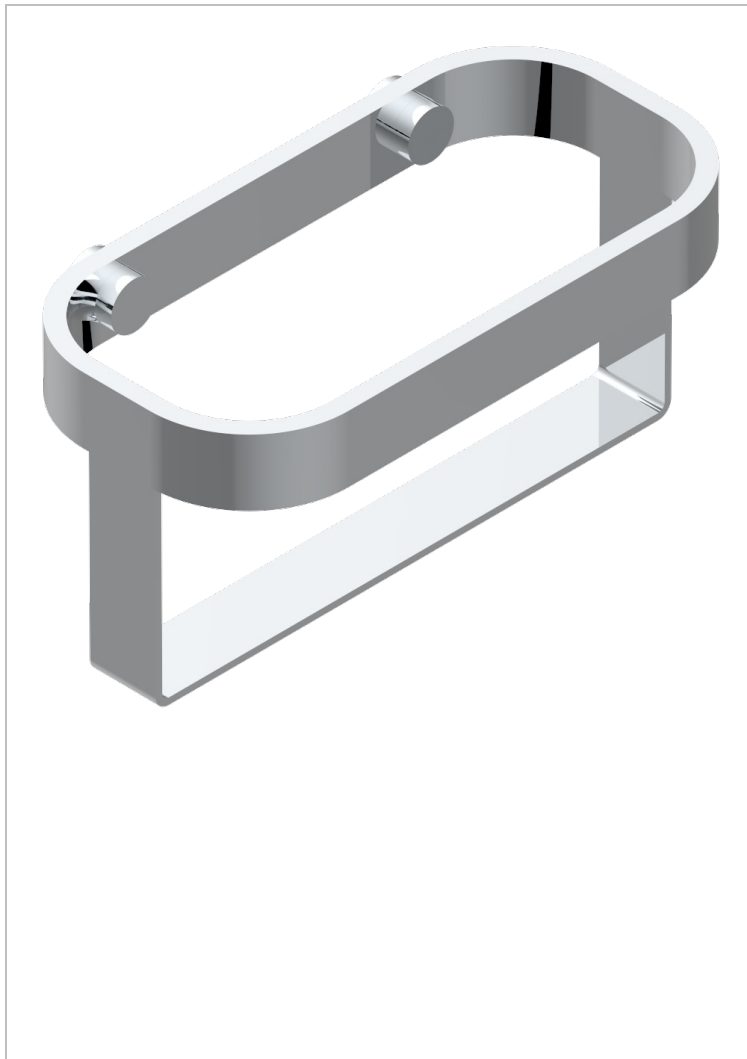

BEYOND CRYSTAL, KRISTALL KLAR

U6F-610

Duschablage

THG[®]
PARIS

EIGENSCHAFTEN

- Beyond Crystal, Kristall klar
- Duschablage

VERFÜGBARE OBERFLÄCHEN

Altnickel - H28
Blassgold - F30
Blassgold matt unlackiert - F31
Chrom - A02
Chrom / gold - G02
Chrom matt - C02

Gold - F01
Gold matt - F07
Mattschwarz keramik - D30
Pvd blush - H62
Pvd blush matt - H60
Pvd bronze braun - F33

Pvd bronze braun matt - F34
Pvd gold - H52
Pvd gold matt - H53
Pvd graphite - H64
Pvd graphite matt - H65
Pvd messing - H49