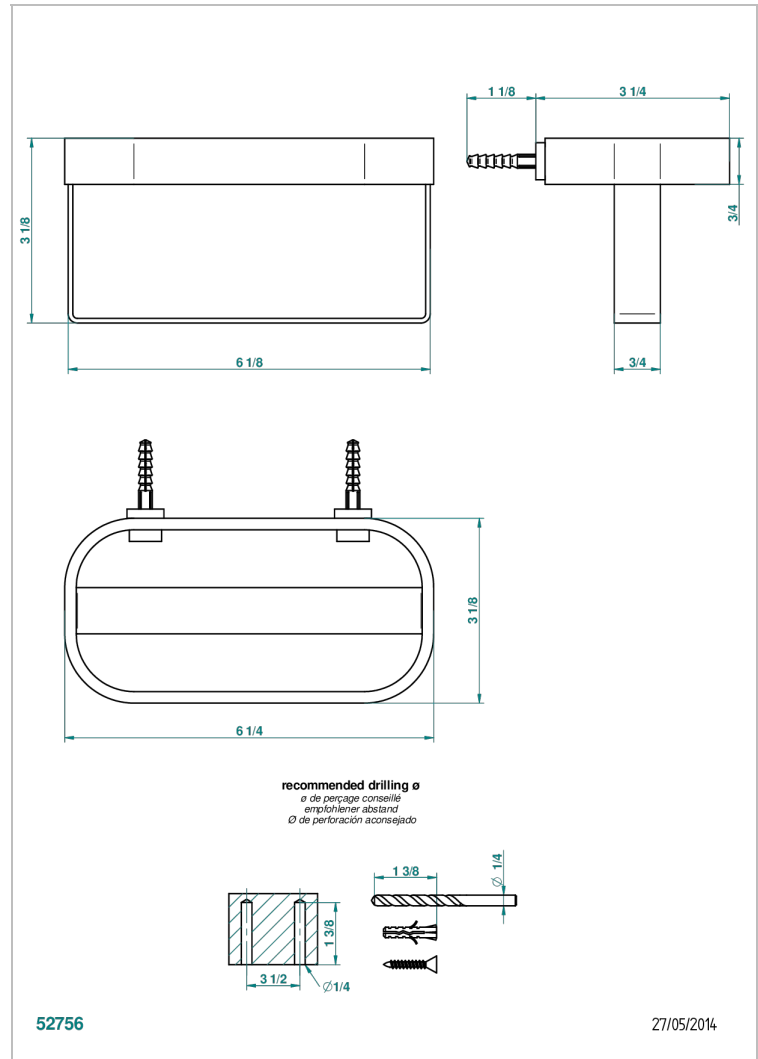

BEYOND CRYSTAL - CRISTAL CLAIR

U6F-610

Porte-flacons mural

THG[®]
PARIS

CARACTÉRISTIQUES

- Beyond Crystal - Cristal clair
- Porte-flacons mural

FINITIONS DISPONIBLES

Chromé - A02
Chromé / doré - G02
Chromé mat - C02
Doré brillant - F01
Doré mat - F07
Noir mat céramique - D30