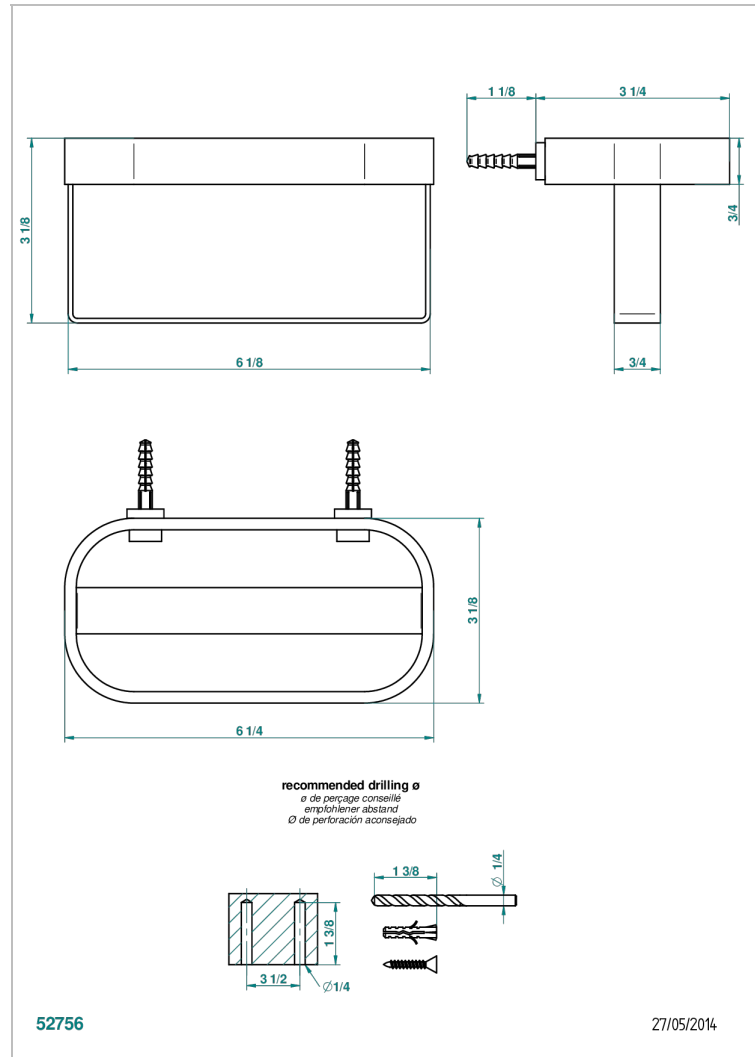

BEYOND CRYSTAL, KRISTALL KLAR

U6F-610

Duschablage

THG[®]
PARIS

EIGENSCHAFTEN

- Beyond Crystal, Kristall klar
- Duschablage

VERFÜGBARE OBERFLÄCHEN

Altnickel - H28
Blassgold - F30
Blassgold matt unlackiert - F31
Chrom - A02
Chrom / gold - G02
Chrom matt - C02