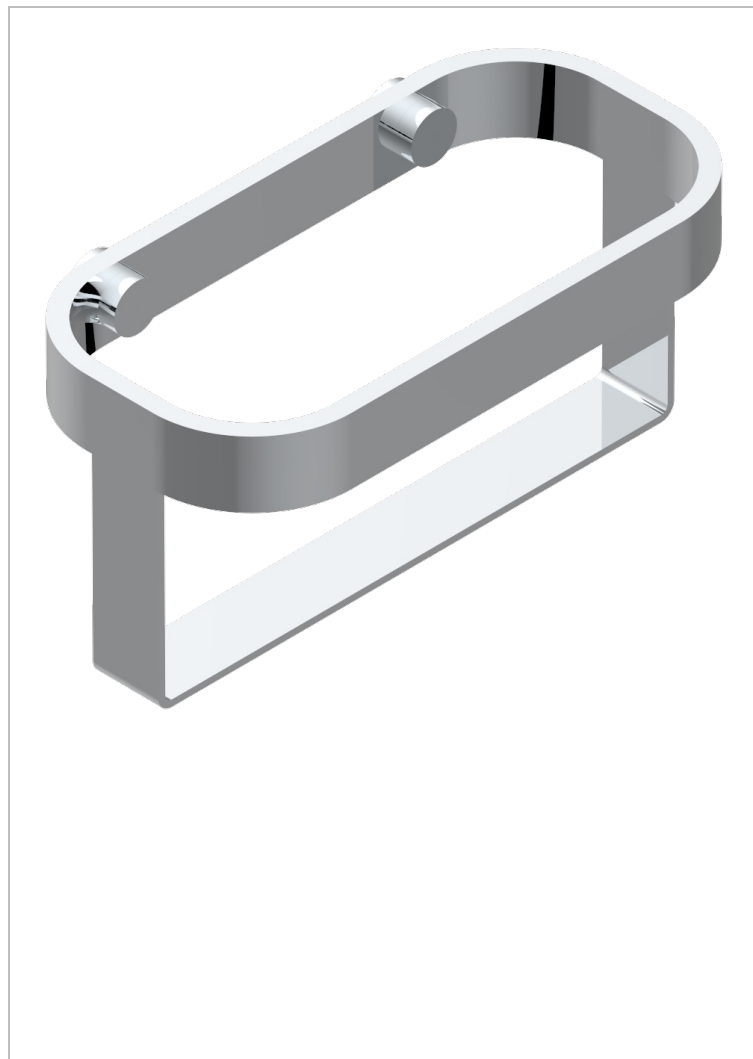

# BEYOND CRYSTAL С ПРОЗРАЧНЫМ ХРУСТАЛЕМ

U6F-610

Настенная подставка для шампуней и гелей для душа

THG<sup>®</sup>  
PARIS

## ХАРАКТЕРИСТИКИ

- Beyond crystal с прозрачным хрусталём
- Настенная подставка для шампуней и гелей для душа