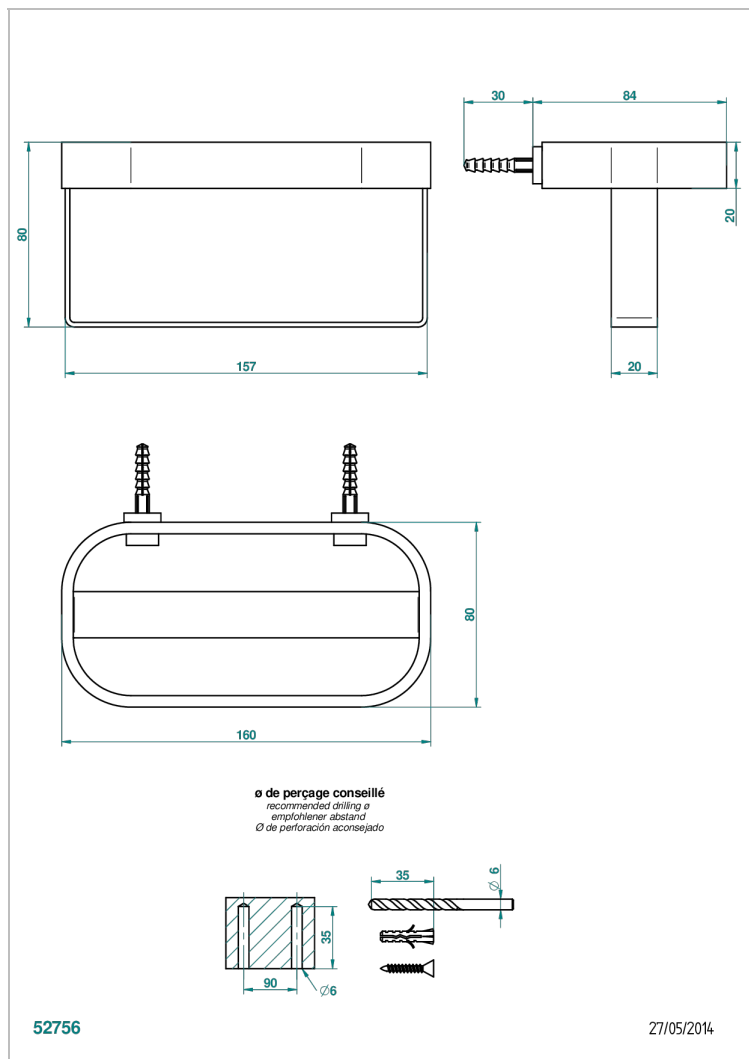

# BEYOND CRYSTAL С ПРОЗРАЧНЫМ ХРУСТАЛЕМ

U6F-610

Настенная подставка для шампуней и гелей для душа

THG<sup>®</sup>  
PARIS