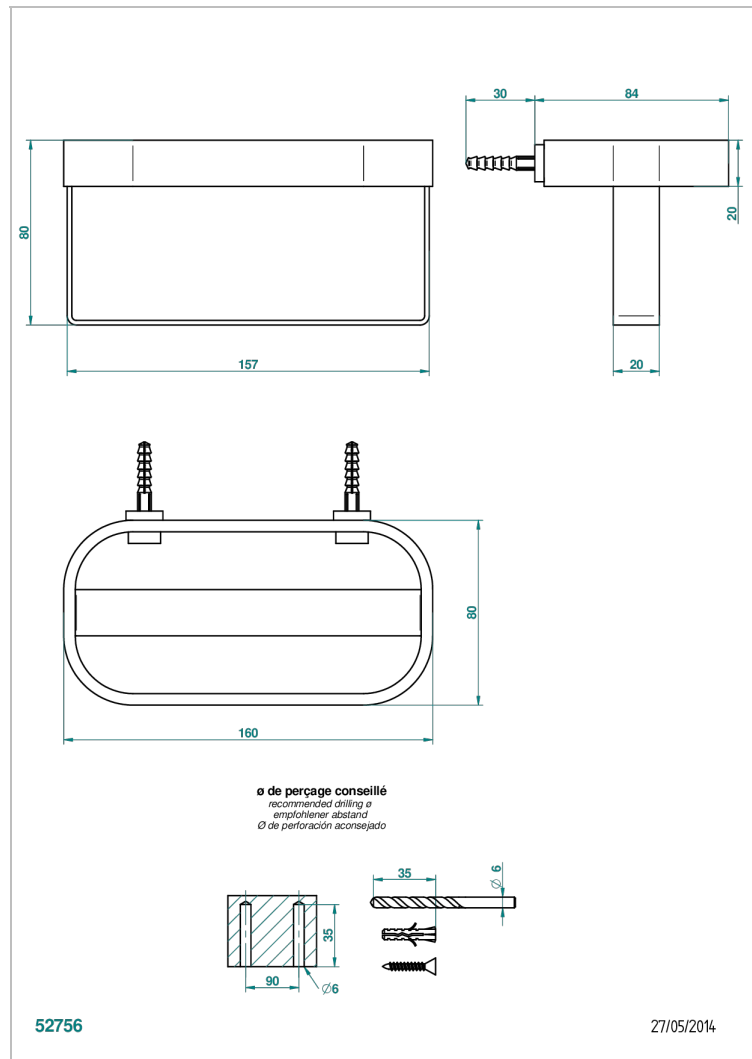

# BEYOND CRYSTAL - CRISTAL CLAIR

U6F-610

Porte-flacons mural

THG<sup>®</sup>  
PARIS