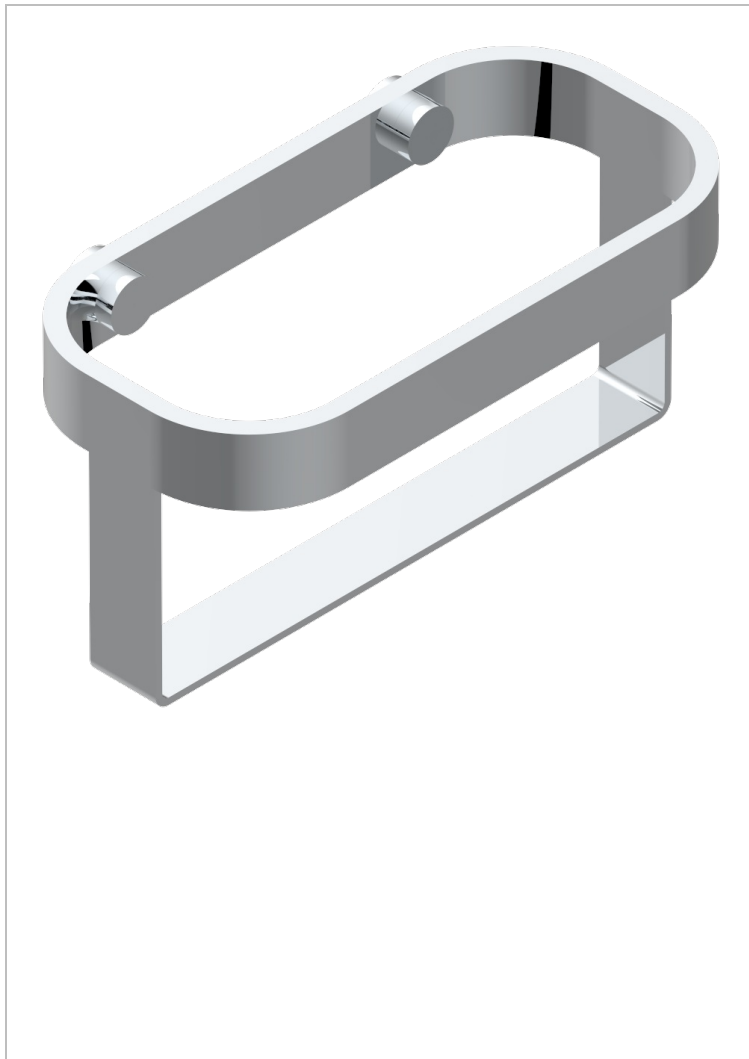

# BEYOND CRYSTAL - CRISTAL CLAIR

U6F-610

Porte-flacons mural

THG<sup>®</sup>  
PARIS

## CARACTÉRISTIQUES

- Beyond Crystal - Cristal clair
- Porte-flacons mural

## FINITIONS DISPONIBLES

Chromé - A02  
Chromé / doré - G02  
Chromé mat - C02  
Doré brillant - F01  
Doré mat - F07  
Noir mat céramique - D30

Or pâle - F30  
Or pâle mat - F31  
Pvd blush - H62  
Pvd blush mat - H60  
Pvd couleur bronze brown - F33  
Pvd couleur bronze brown - mat - F34