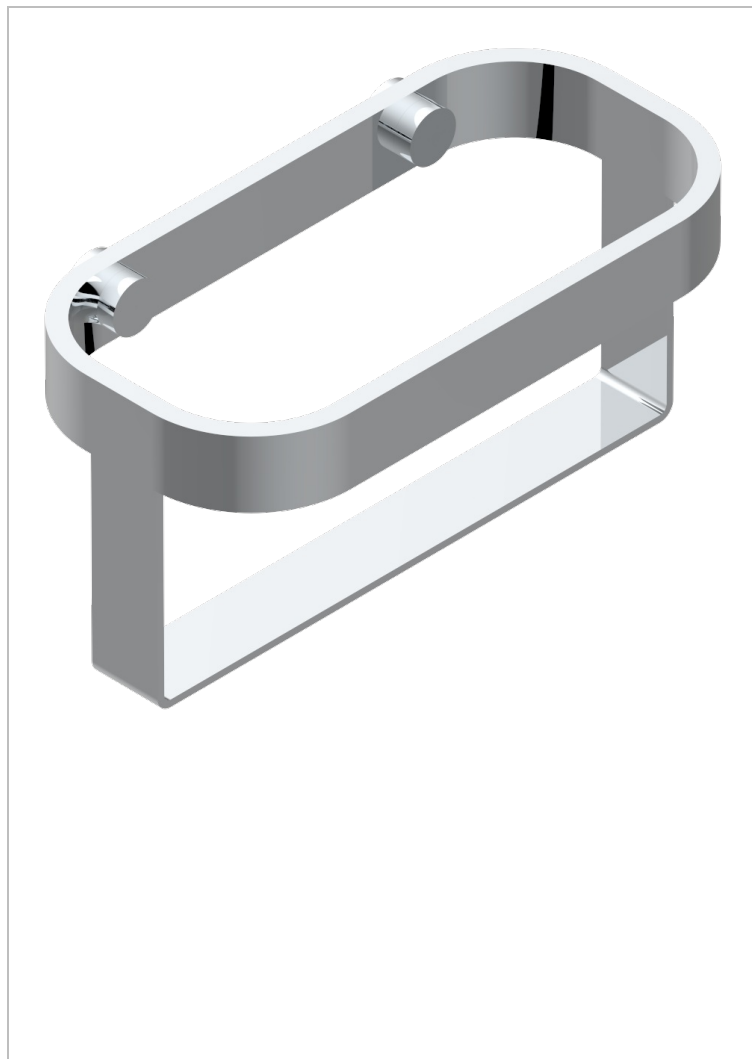

BEYOND CRYSTAL - CRISTAL CLARO

U6F-610

Wall mounted holding rack for shower gel and shampoo dispensers

THG[®]
PARIS

CARACTERÍSTICAS

- Beyond Crystal - cristal claro
- Wall mounted holding rack for shower gel and shampoo dispensers

ACABADOS DISPONIBLES

Cerámica negra mate - D30
Cromo - A02
Cromo / dorado - G02
Cromo mate - C02
Dorado - F01
Dorado mate - F07

Dorado pálido - F30
Dorado pálido mate (sin barniz) - F31
Níquel viejo - H28
Pvd blush - H62
Pvd blush mate - H60
Pvd color latón - H49