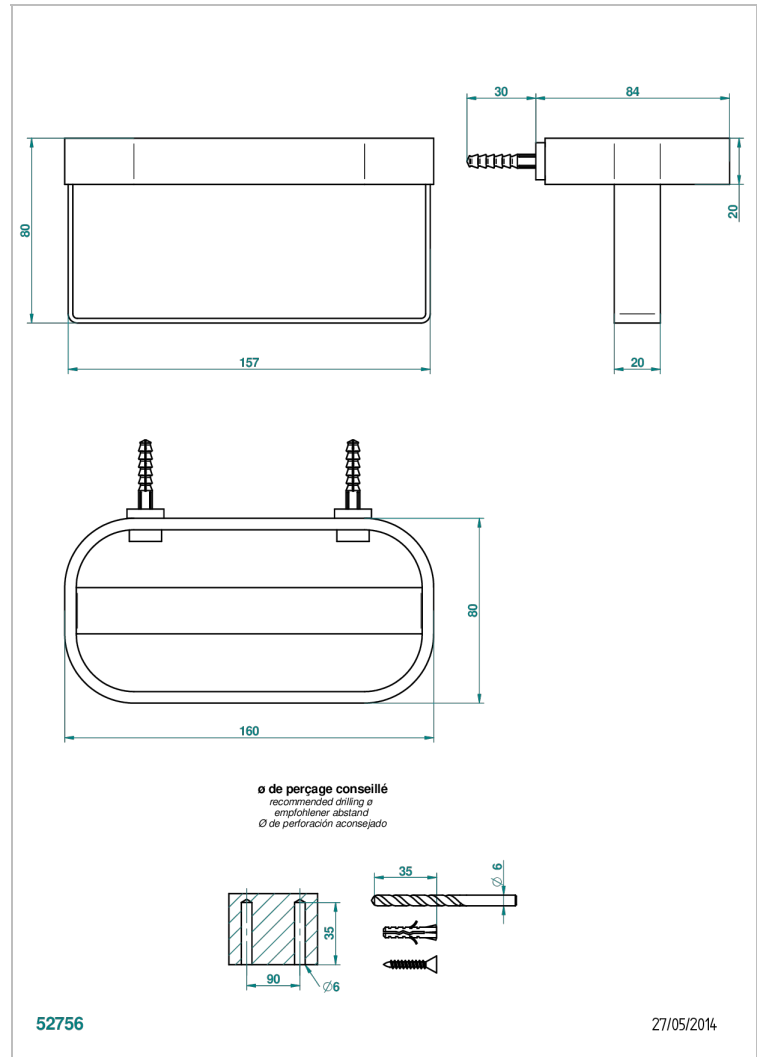

BEYOND CRYSTAL, KRISTALL KLAR

U6F-610

Duschablage

THG[®]
PARIS

EIGENSCHAFTEN

- Beyond Crystal, Kristall klar
- Duschablage

VERFÜGBARE OBERFLÄCHEN

Altnickel - H28
Blassgold - F30
Blassgold matt unlackiert - F31
Chrom - A02
Chrom / gold - G02
Chrom matt - C02