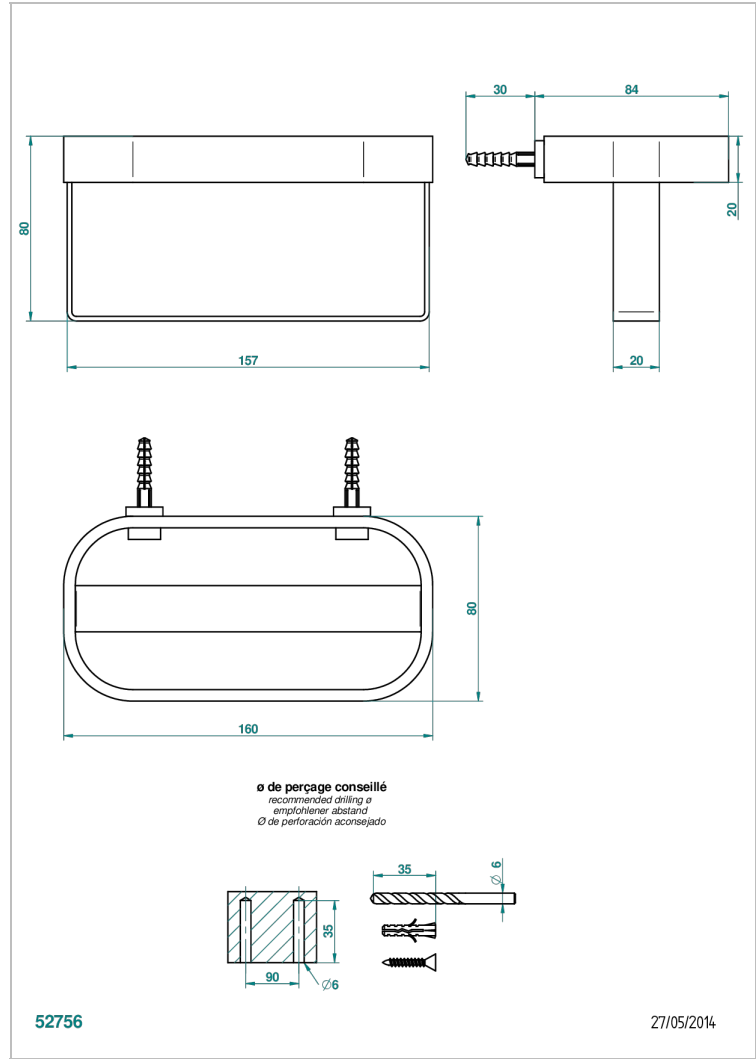

# BEYOND CRYSTAL - CLEAR CRYSTAL

U6F-610

壁挂式瓶架

THG<sup>®</sup>  
PARIS