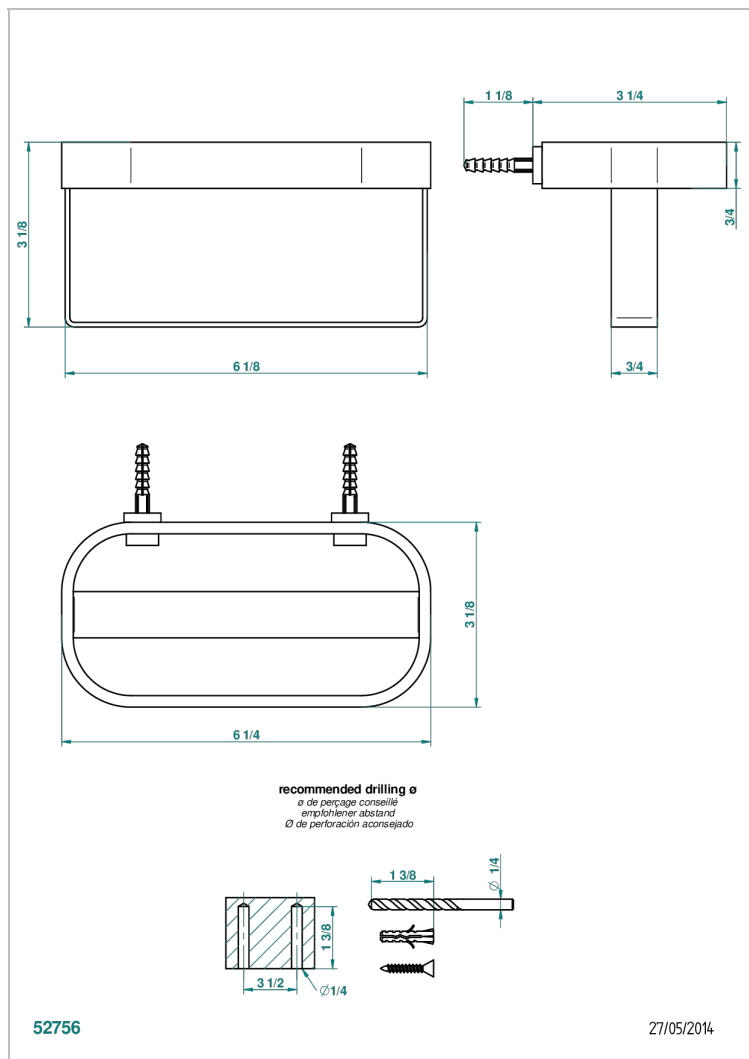

BEYOND CRYSTAL С ПРОЗРАЧНЫМ ХРУСТАЛЕМ

U6F-610

Настенная подставка для шампуней и гелей для душа

THG
PARIS

ХАРАКТЕРИСТИКИ

- Beyond crystal с прозрачным хрусталём
- Настенная подставка для шампуней и гелей для душа

ДОСТУПНЫЕ ВАРИАНТЫ ПОКРЫТИЙ

Black ceram - D30
Blush PVD - H62
Graphite PVD - H64
Matt Umber PVD - H67
Matt blush PVD - H60
Matt graphite PVD - H65

Umber PVD - H66
Золото - F01
Матовое золото - F07
Матовое светлое золото - F31
Матовый хром - C02
Покрытие PVD бронза - F33

Покрытие PVD золотистый цвет - H52
Покрытие PVD латунь - H49
Покрытие PVD матовая бронза - F34
Покрытие PVD матовая латунь - H50
Покрытие PVD матовый золотистый - H53
Покрытие PVD матовый никель - H56

Покрытие PVD никель - H55
Светлое золото - F30
Состаренный никель - H28
Хром - A02
Хром/золото - G02