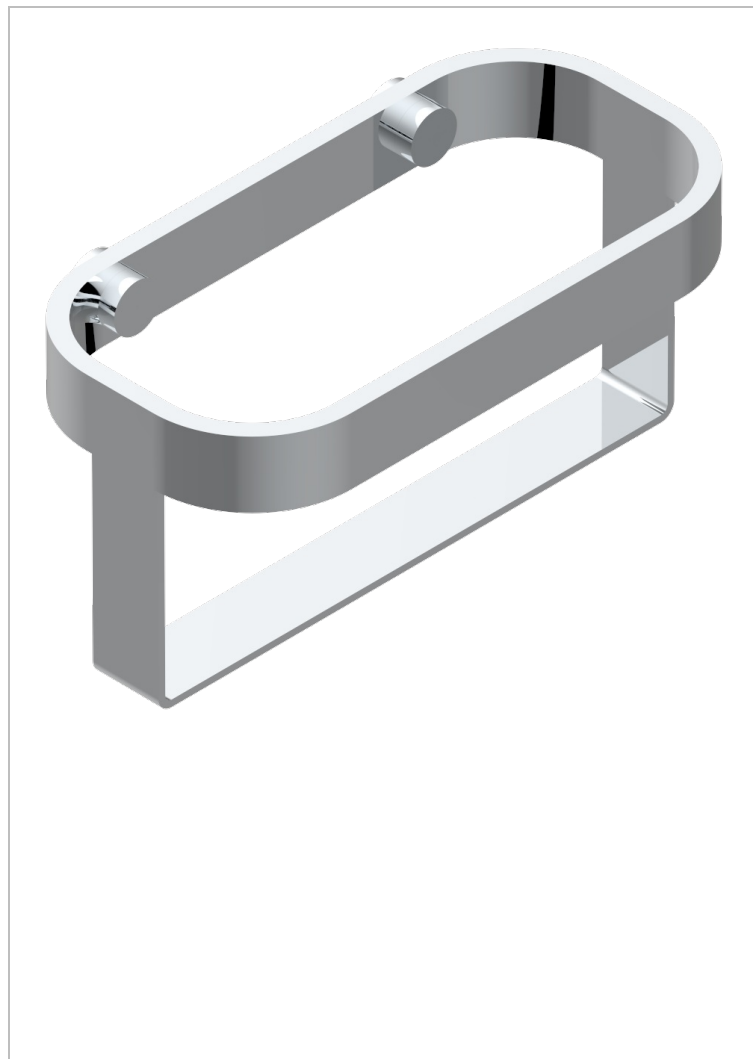

BEYOND CRYSTAL С ПРОЗРАЧНЫМ ХРУСТАЛЕМ

U6F-610

Настенная подставка для шампуней и гелей для душа

THG
PARIS

ХАРАКТЕРИСТИКИ

- Beyond crystal с прозрачным хрусталём
- Настенная подставка для шампуней и гелей для душа

ДОСТУПНЫЕ ВАРИАНТЫ ПОКРЫТИЙ

Black ceram - D30
Blush PVD - H62
Graphite PVD - H64
Matt Umber PVD - H67
Matt blush PVD - H60
Matt graphite PVD - H65

Umber PVD - H66
Золото - F01
Матовое золото - F07
Матовое светлое золото - F31
Матовый хром - C02
Покрытие PVD бронза - F33