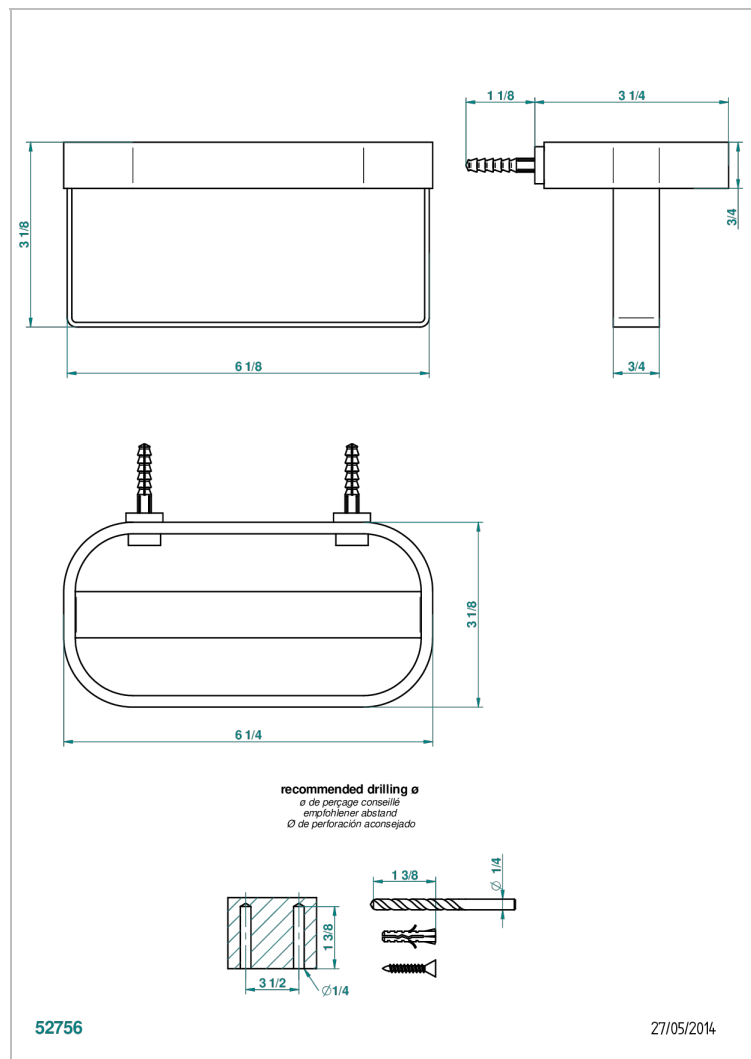

# BEYOND CRYSTAL - CRISTAL CLAIR

U6F-610

Porte-flacons mural

THG<sup>®</sup>  
PARIS