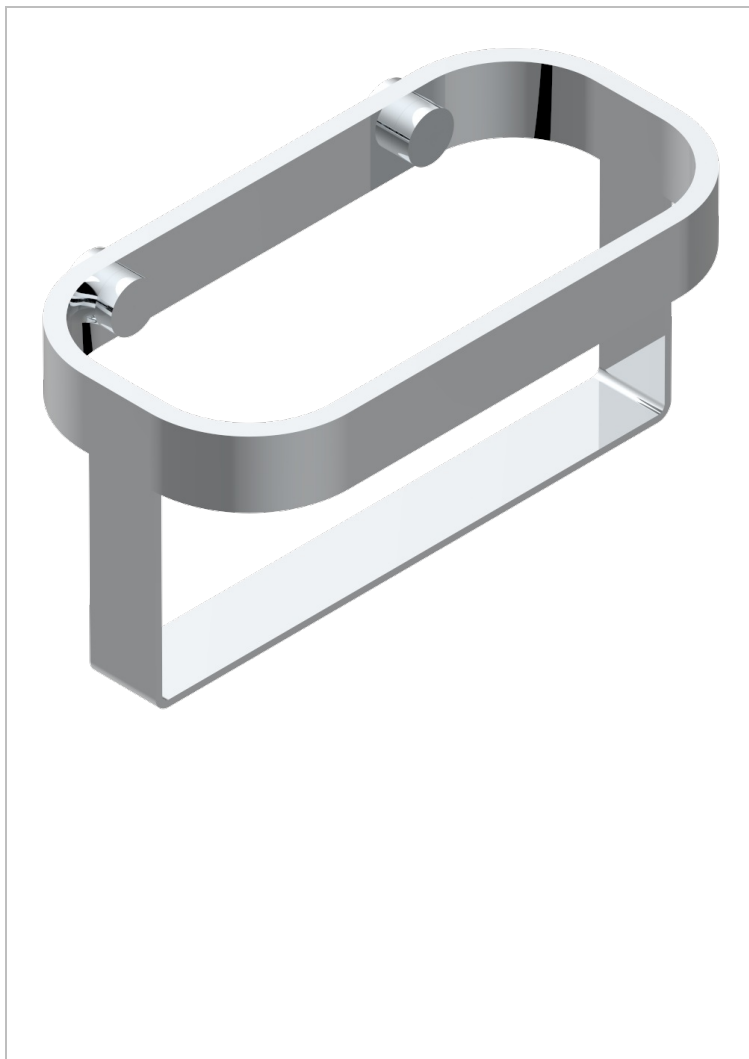

# BEYOND CRYSTAL - CRISTAL CLAIR

U6F-610

Porte-flacons mural

THG<sup>®</sup>  
PARIS

## CARACTÉRISTIQUES

- Beyond Crystal - Cristal clair
- Porte-flacons mural

## FINITIONS DISPONIBLES

Chromé - A02  
Chromé / doré - G02  
Chromé mat - C02  
Doré brillant - F01  
Doré mat - F07  
Noir mat céramique - D30

Or pâle - F30  
Or pâle mat - F31  
Pvd blush - H62  
Pvd blush mat - H60  
Pvd couleur bronze brown - F33  
Pvd couleur bronze brown - mat - F34