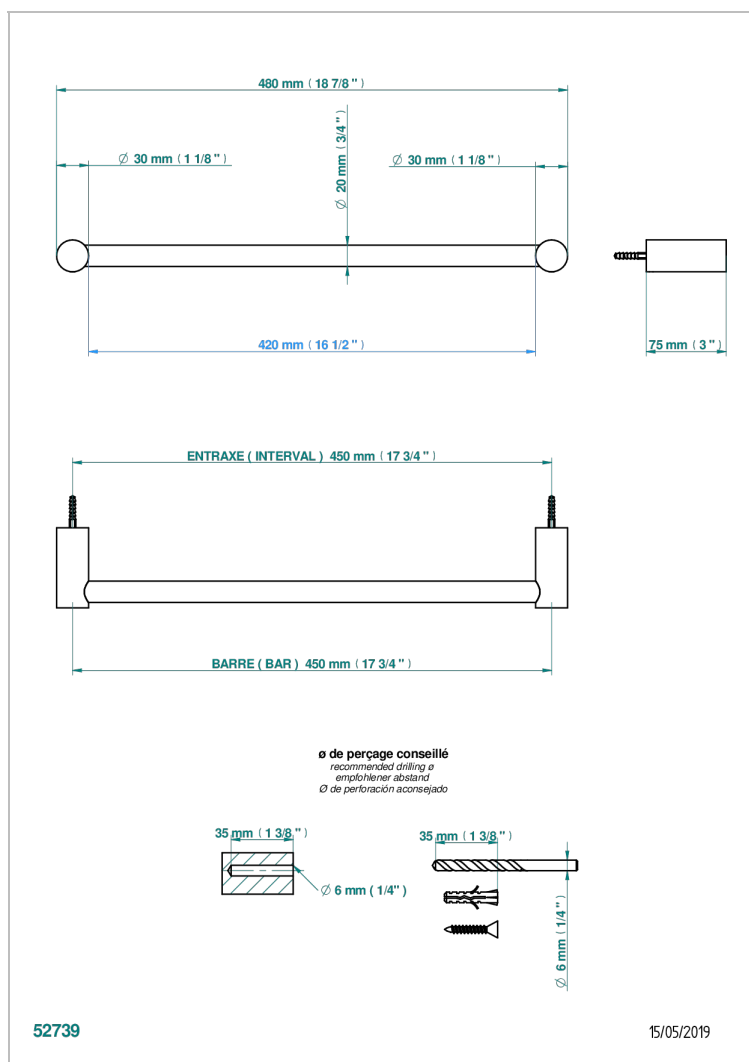

BEYOND CRYSTAL - CRISTAL BLEU

U6K-520/45

Porte-serviette 1 barre fixe Ø 20 mm long. 450 mm

THG[®]
PARIS

CARACTÉRISTIQUES

- Beyond Crystal - Cristal bleu
- Porte-serviette 1 barre fixe Ø 20 mm long. 450 mm

FINITIONS DISPONIBLES