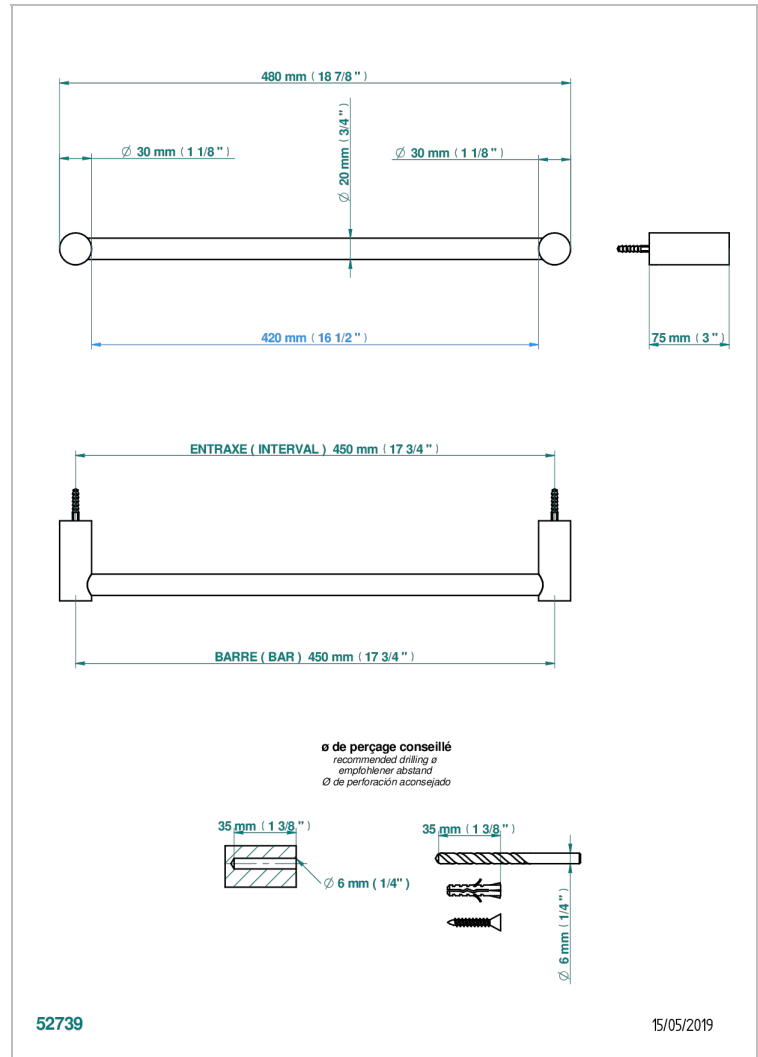

BEYOND CRYSTAL - CRISTAL BLEU

U6K-520/45

Porte-serviette 1 barre fixe Ø 20 mm long. 450 mm

THG[®]
PARIS

CARACTÉRISTIQUES

- Beyond Crystal - Cristal bleu
- Porte-serviette 1 barre fixe Ø 20 mm long. 450 mm

FINITIONS DISPONIBLES