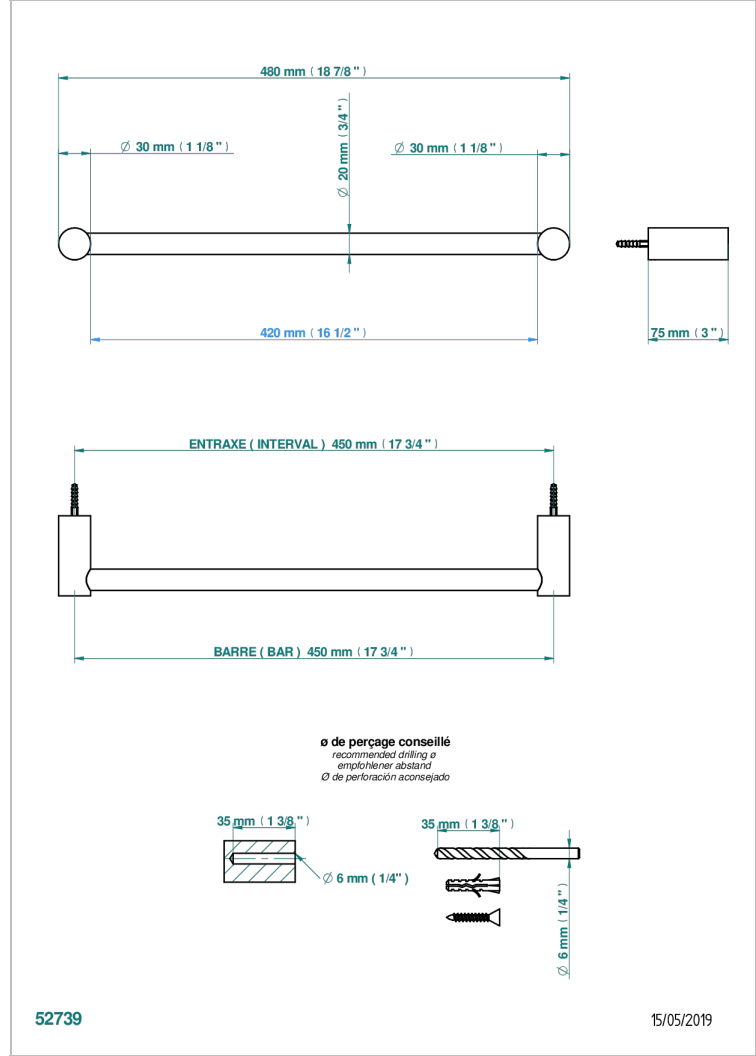

# BEYOND CRYSTAL - AZUL CRISTAL

U6K-520/45

Toallero lg 450 mm

THG<sup>®</sup>  
PARIS

## CARACTERÍSTICAS

- Beyond Crystal - azul cristal
- Toallero lg 450 mm