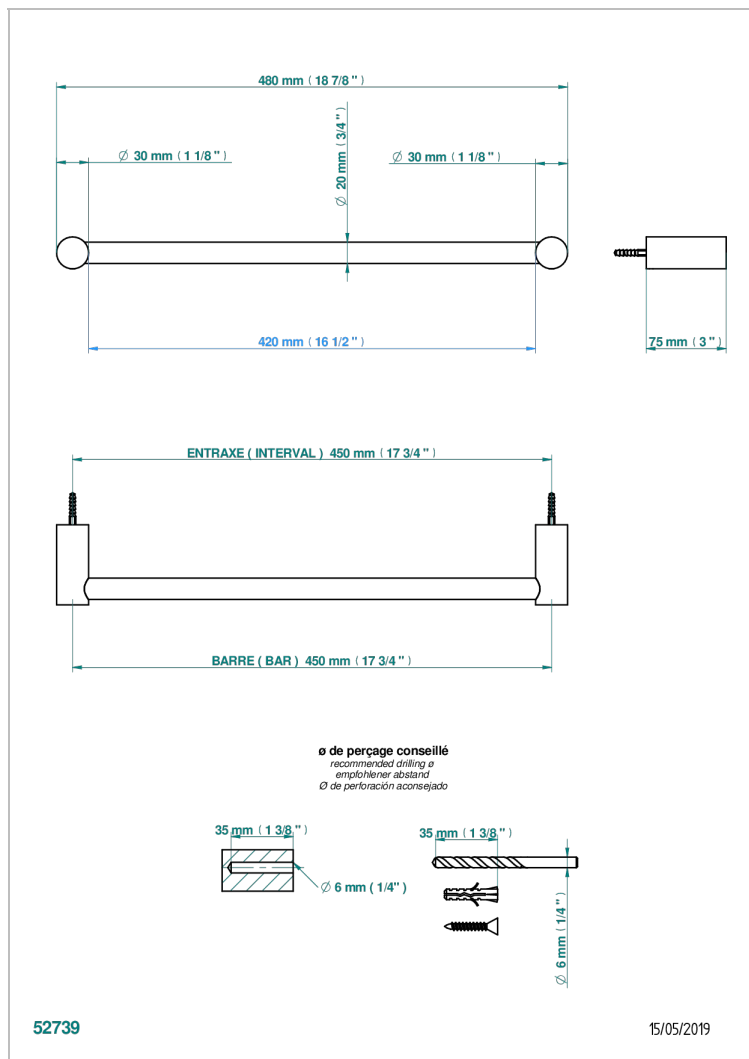

# BEYOND CRYSTAL С СИНИМ ХРУСТАЛЕМ

U6K-520/45

Полотенцедержатель, длина 18"

THG<sup>®</sup>  
PARIS

## ХАРАКТЕРИСТИКИ

- Beyond crystal с синим хрусталём
- Полотенцедержатель, длина 18"