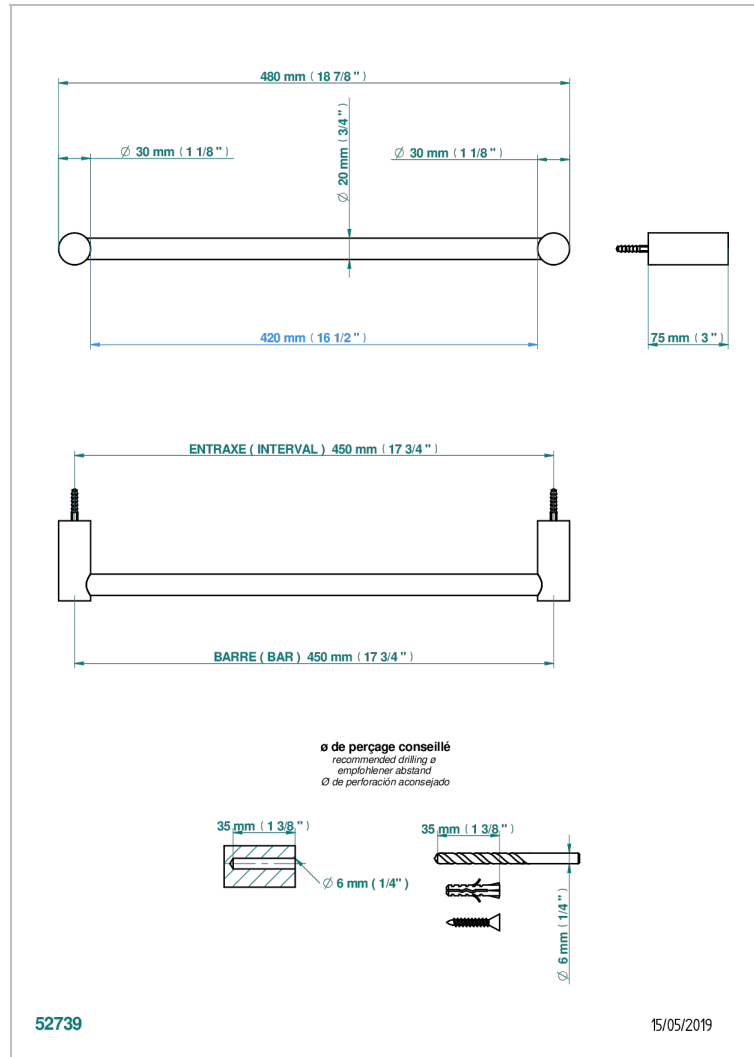

BEYOND CRYSTAL - CRISTAL BLEU

U6K-520/45

Porte-serviette 1 barre fixe Ø 20 mm long. 450 mm

THG[®]
PARIS

CARACTÉRISTIQUES

- Beyond Crystal - Cristal bleu
- Porte-serviette 1 barre fixe Ø 20 mm long. 450 mm

FINITIONS DISPONIBLES