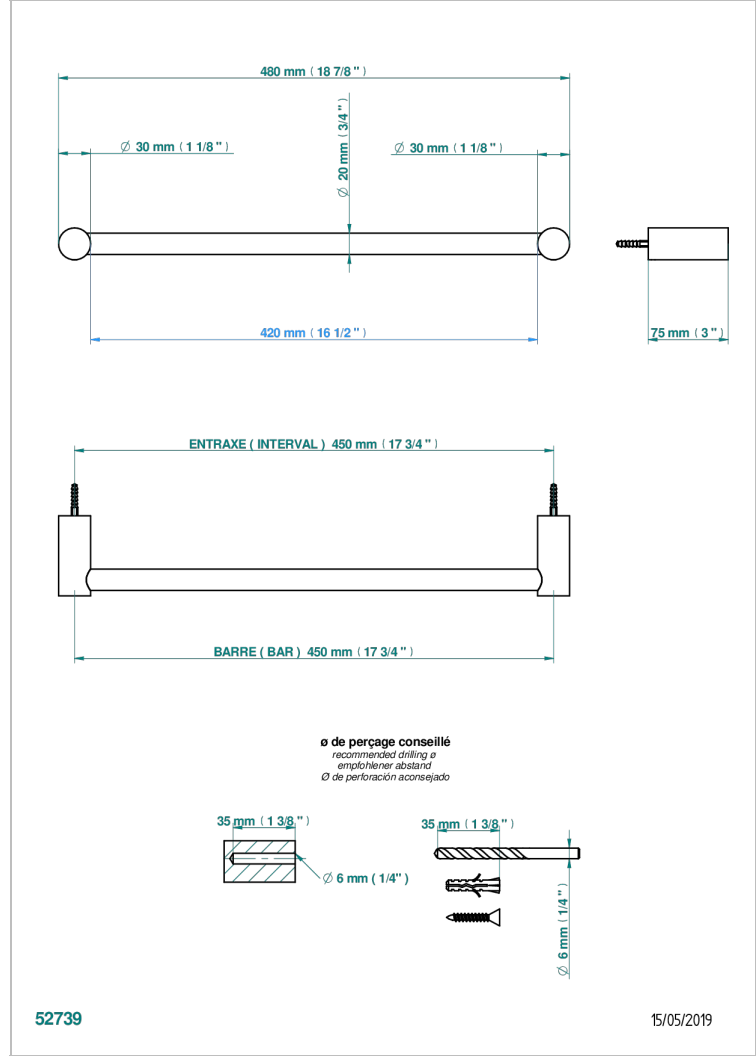

BEYOND CRYSTAL - AZUL CRISTAL

U6K-520/45

Toallero lg 450 mm

THG[®]
PARIS

CARACTERÍSTICAS

- Beyond Crystal - azul cristal
- Toallero lg 450 mm

ACABADOS DISPONIBLES

Cerámica negra mate - D30
Cromo - A02
Cromo / dorado - G02
Cromo mate - C02
Dorado - F01
Dorado mate - F07