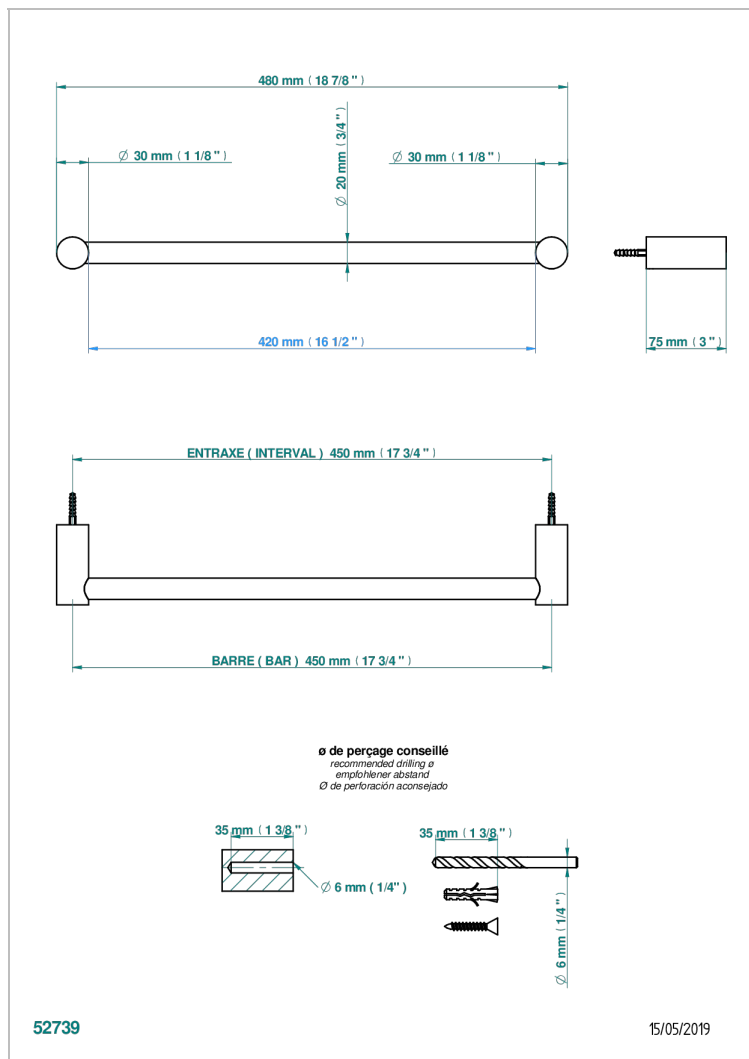

BEYOND CRYSTAL, BLAUEN KRISTALL

U6K-520/45

Handtuchstange Länge 450 mm

EIGENSCHAFTEN

- Beyond Crystal, blauen Kristall
- Handtuchstange Länge 450 mm

VERFÜGBARE OBERFLÄCHEN

Altnickel - H28
Blassgold - F30
Blassgold matt unlackiert - F31
Chrom - A02
Chrom / gold - G02
Chrom matt - C02