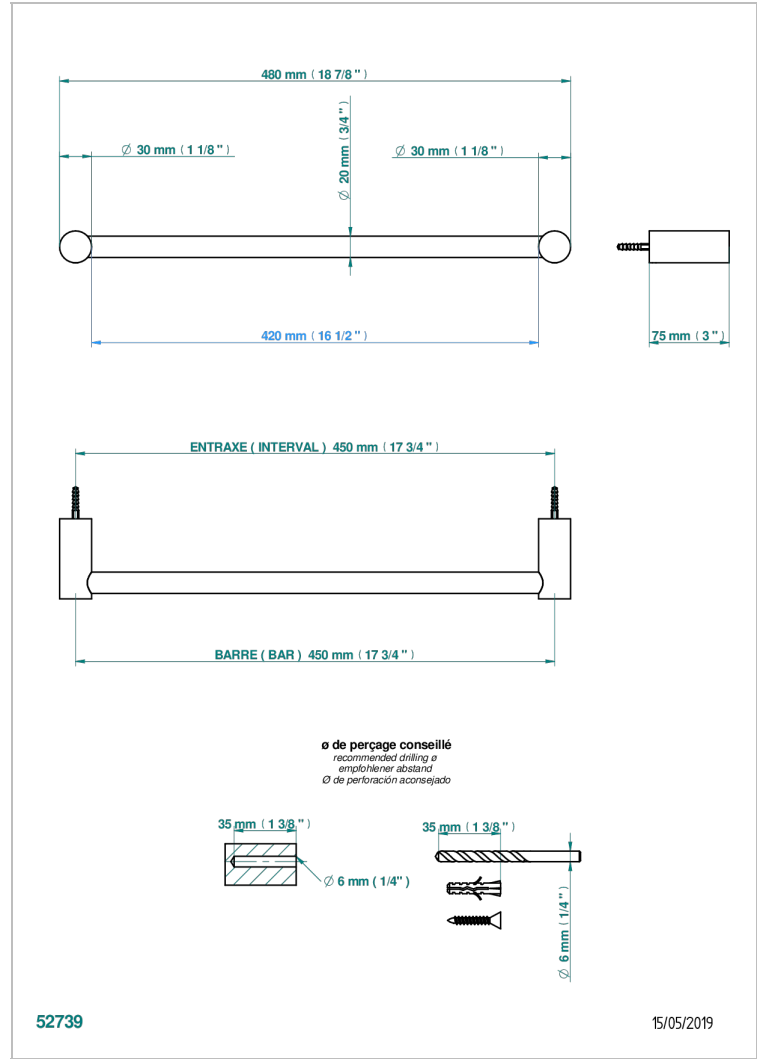

BEYOND CRYSTAL -BUE CRYSTAL

U6K-520/45

单杆固定毛巾架，直径20毫米，长450毫米

52739

15/05/2019

特色

- Beyond Crystal -Bue crystal
- 单杆固定毛巾架，直径20毫米，长450毫米

可选饰面