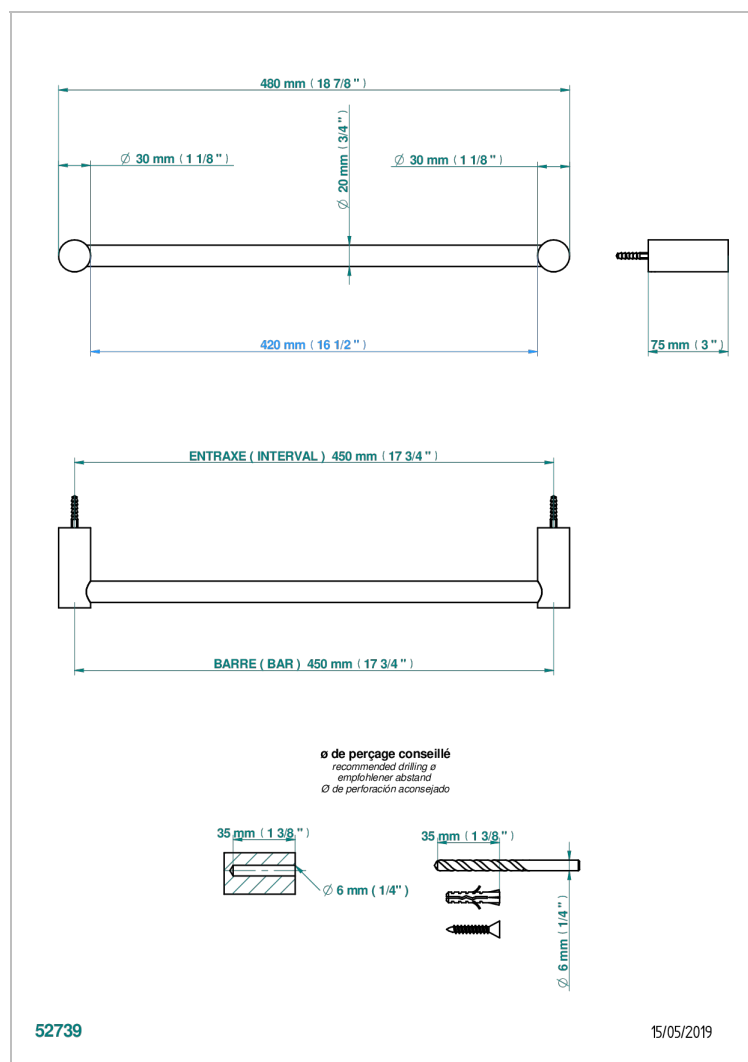

BEYOND CRYSTAL - CRISTAL COULEUR CHAMPAGNE

U6J-520/45

Porte-serviette 1 barre fixe Ø 20 mm long. 450 mm

CARACTÉRISTIQUES

- Beyond Crystal - Cristal couleur Champagne
- Porte-serviette 1 barre fixe Ø 20 mm long. 450 mm