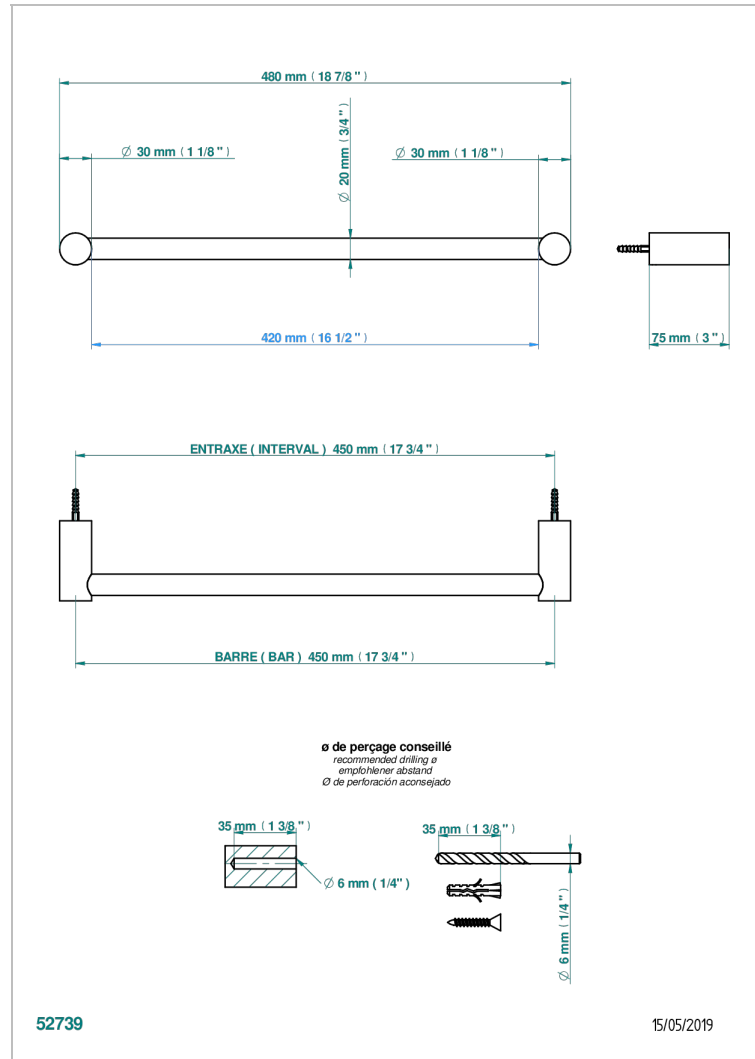

BEYOND CRYSTAL - CRISTAL DE COLOR CHAMPAN

U6J-520/45

Toallero lg 450 mm

CARACTERÍSTICAS

- Beyond Crystal - Cristal de color champán
- Toallero lg 450 mm

ACABADOS DISPONIBLES

Cerámica negra mate - D30
Cromo - A02
Cromo / dorado - G02
Cromo mate - C02
Dorado - F01
Dorado mate - F07