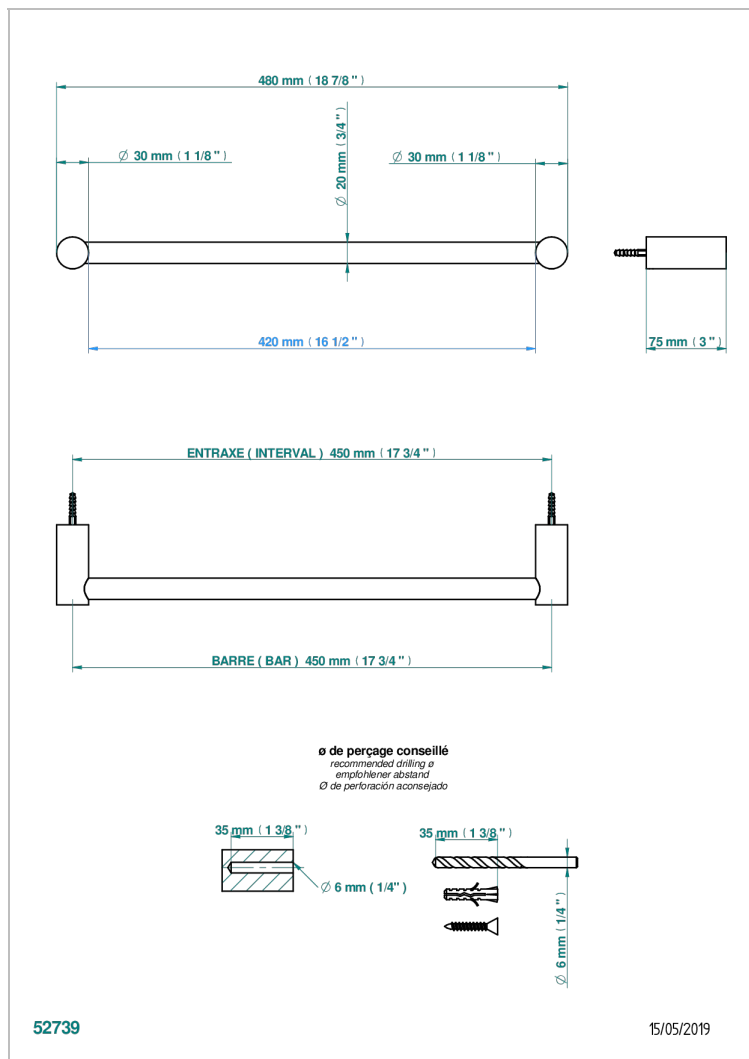

BEYOND CRYSTAL - CHAMPAGNER FARBE KRISTALL

U6J-520/45

Handtuchstange Länge 450 mm

52739

15/05/2019

EIGENSCHAFTEN

- Beyond Crystal - Champagner Farbe Kristall
- Handtuchstange Länge 450 mm

VERFÜGBARE OBERFLÄCHEN