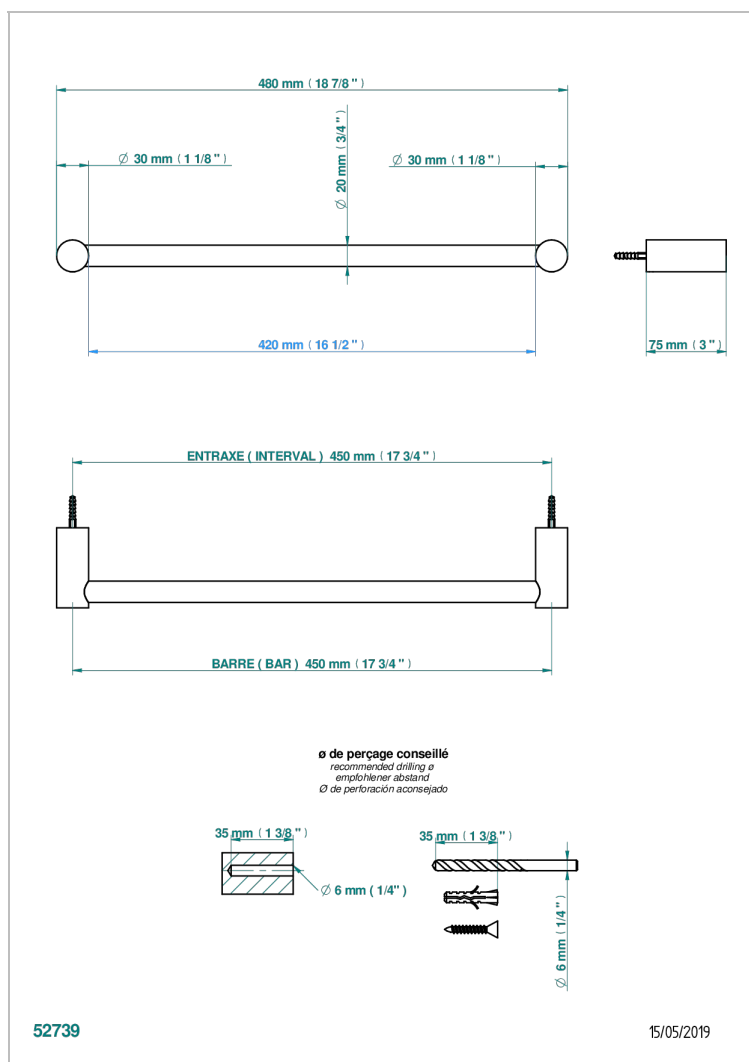

# BEYOND CRYSTAL С ХРУСТАЛЕМ ЦВЕТА "ШАМПАНЬ"

U6J-520/45

Полотенцедержатель, длина 18"

THG<sup>®</sup>  
PARIS

## ХАРАКТЕРИСТИКИ

- Beyond crystal с хрусталём цвета "Шампань"
- Полотенцедержатель, длина 18"