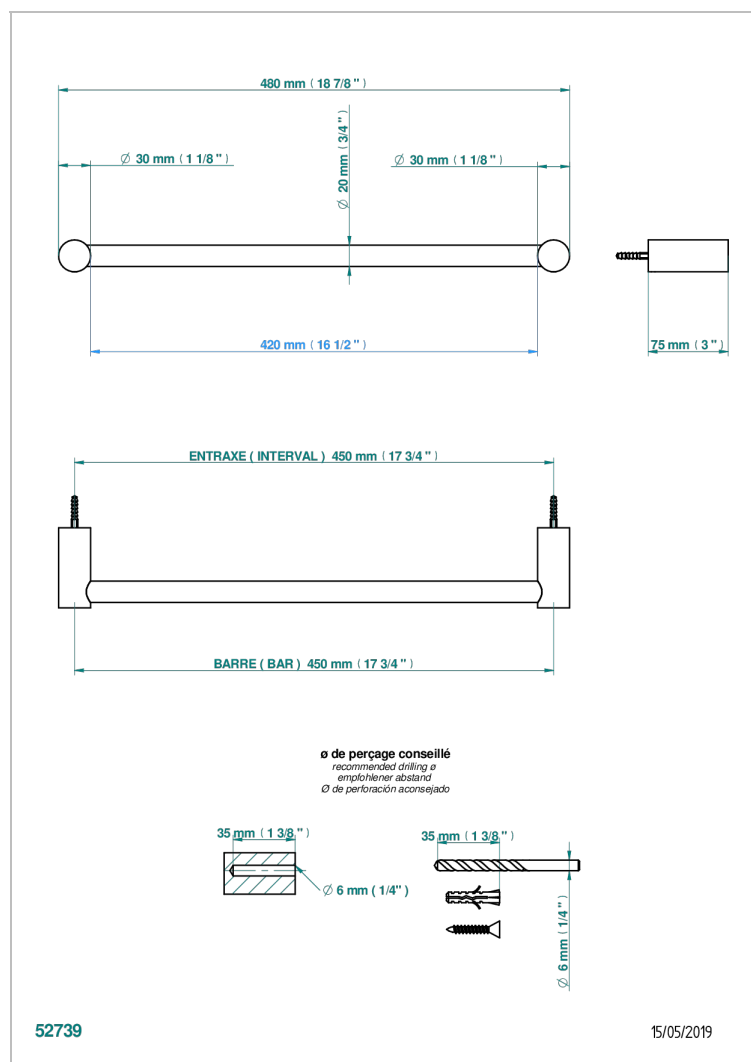

BEYOND CRYSTAL - CRISTAL COULEUR CHAMPAGNE

U6J-520/45

Porte-serviette 1 barre fixe Ø 20 mm long. 450 mm

CARACTÉRISTIQUES

- Beyond Crystal - Cristal couleur Champagne
- Porte-serviette 1 barre fixe Ø 20 mm long. 450 mm