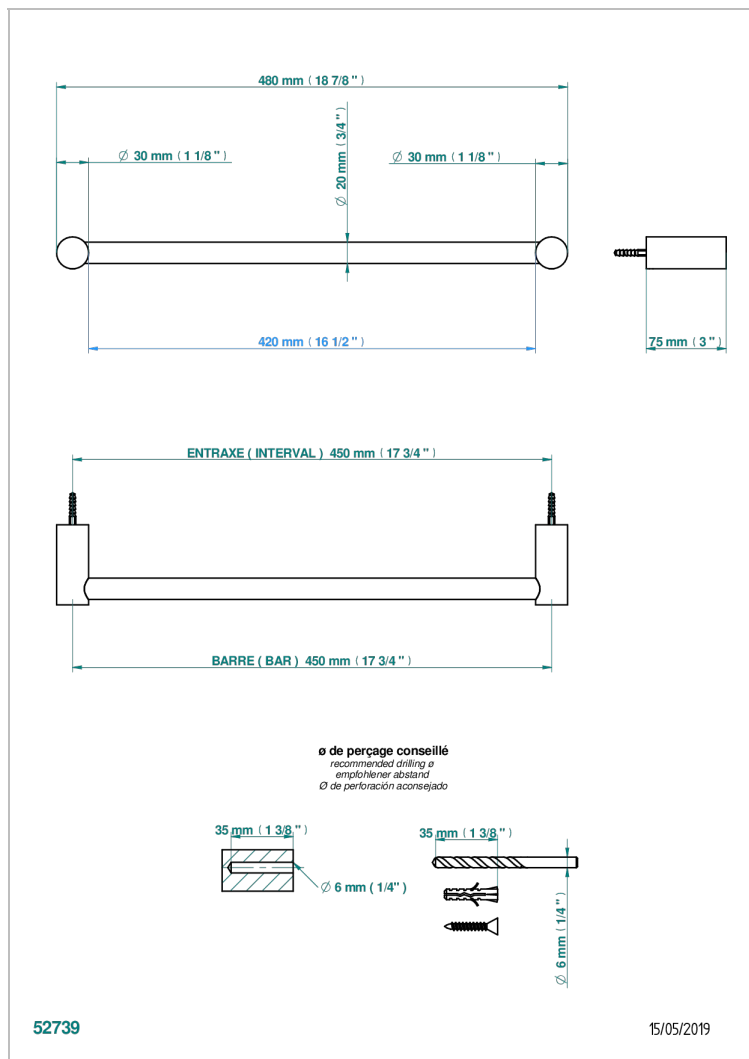

BEYOND CRYSTAL - CRISTAL DE COLOR CHAMPAN

U6J-520/45

Toallero lg 450 mm

CARACTERÍSTICAS

- Beyond Crystal - Cristal de color champán
- Toallero lg 450 mm

ACABADOS DISPONIBLES

Cerámica negra mate - D30
Cromo - A02
Cromo / dorado - G02
Cromo mate - C02
Dorado - F01
Dorado mate - F07