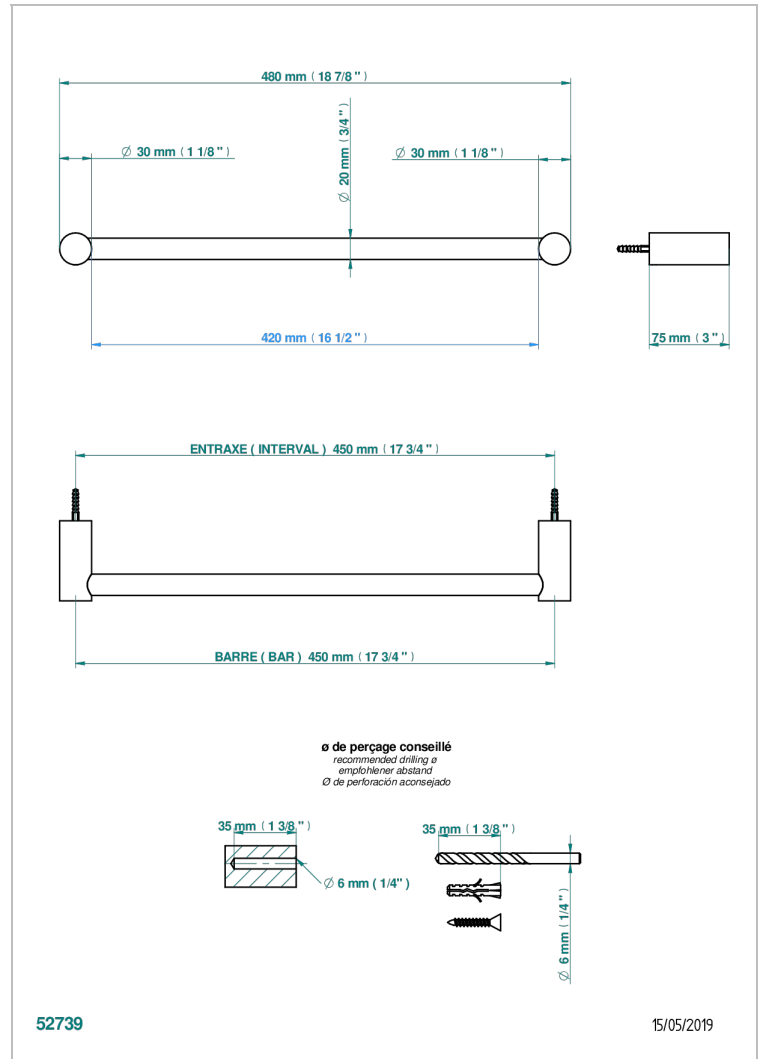

# BEYOND CRYSTAL - CHAMPAGNER FARBE KRISTALL

U6J-520/45

Handtuchstange Länge 450 mm

## EIGENSCHAFTEN

- Beyond Crystal - Champagner Farbe Kristall
- Handtuchstange Länge 450 mm