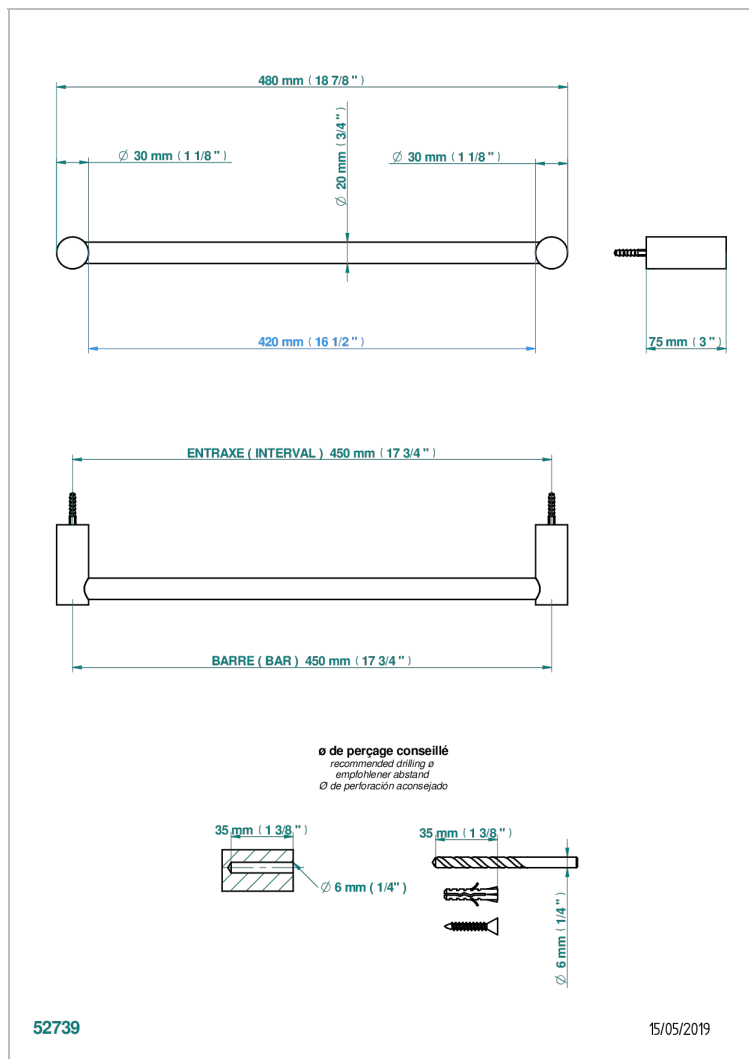

BEYOND CRYSTAL - CHAMPAGNE CRYSTAL

U6J-520/45

单杆固定毛巾架，直径20毫米，长450毫米

特色

- Beyond Crystal - Champagne crystal
- 单杆固定毛巾架，直径20毫米，长450毫米

可选饰面

Black ceram - D30
Blush PVD - H62
Graphite PVD - H64
Matt Umber PVD - H67
Matt blush PVD - H60
Matt graphite PVD - H65