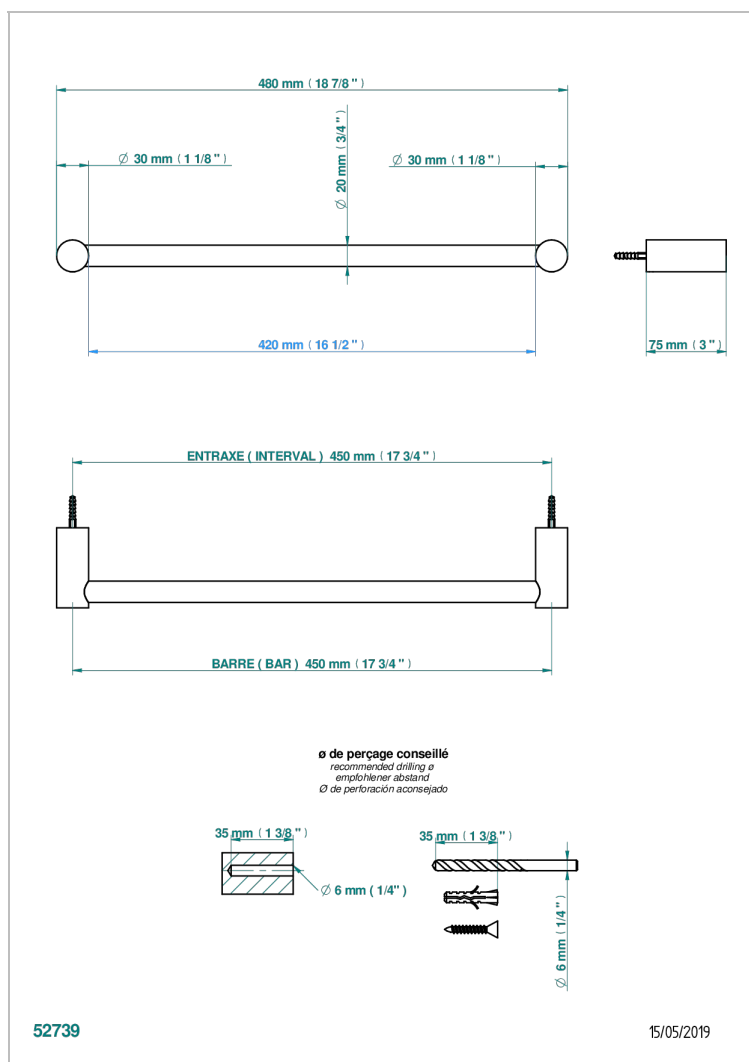

BEYOND CRYSTAL - CRISTAL ROUGE

U6H-520/45

Porte-serviette 1 barre fixe Ø 20 mm long. 450 mm

THG[®]
PARIS

CARACTÉRISTIQUES

- Beyond Crystal - Cristal rouge
- Porte-serviette 1 barre fixe Ø 20 mm long. 450 mm