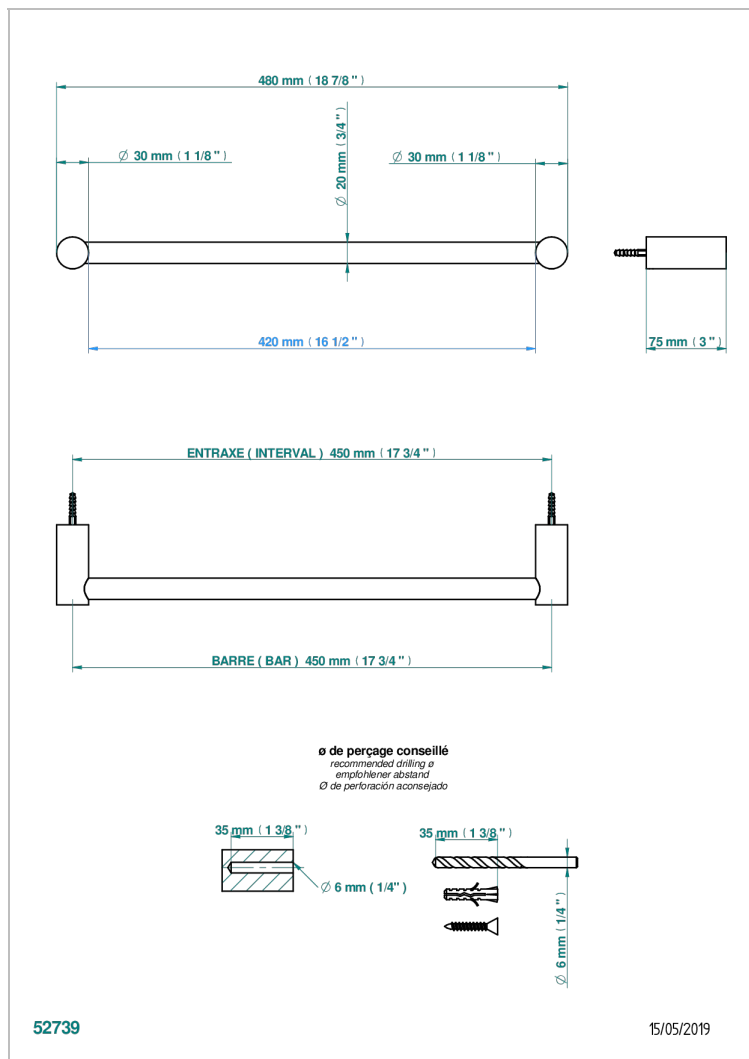

BEYOND CRYSTAL - CRISTAL ROJO

U6H-520/45

Toallero lg 450 mm

THG[®]
PARIS

CARACTERÍSTICAS

- Beyond Crystal - cristal rojo
- Toallero lg 450 mm

ACABADOS DISPONIBLES

Cerámica negra mate - D30
Cromo - A02
Cromo / dorado - G02
Cromo mate - C02
Dorado - F01
Dorado mate - F07