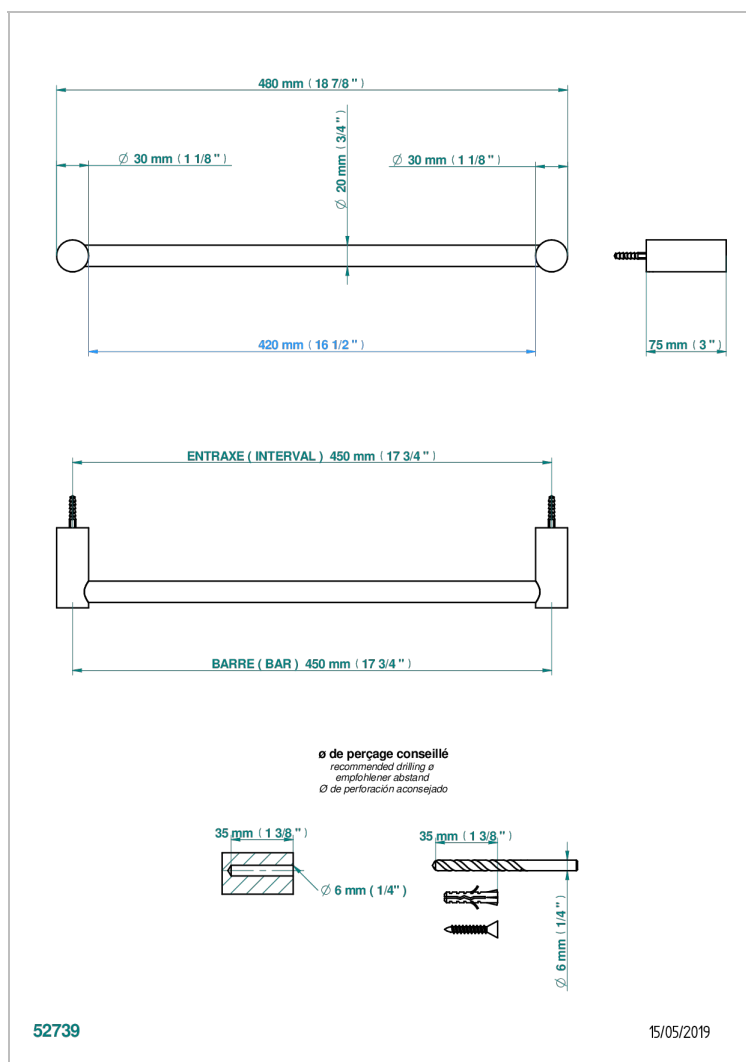

BEYOND CRYSTAL - CRISTAL ROUGE

U6H-520/45

Porte-serviette 1 barre fixe Ø 20 mm long. 450 mm

THG[®]
PARIS

CARACTÉRISTIQUES

- Beyond Crystal - Cristal rouge
- Porte-serviette 1 barre fixe Ø 20 mm long. 450 mm