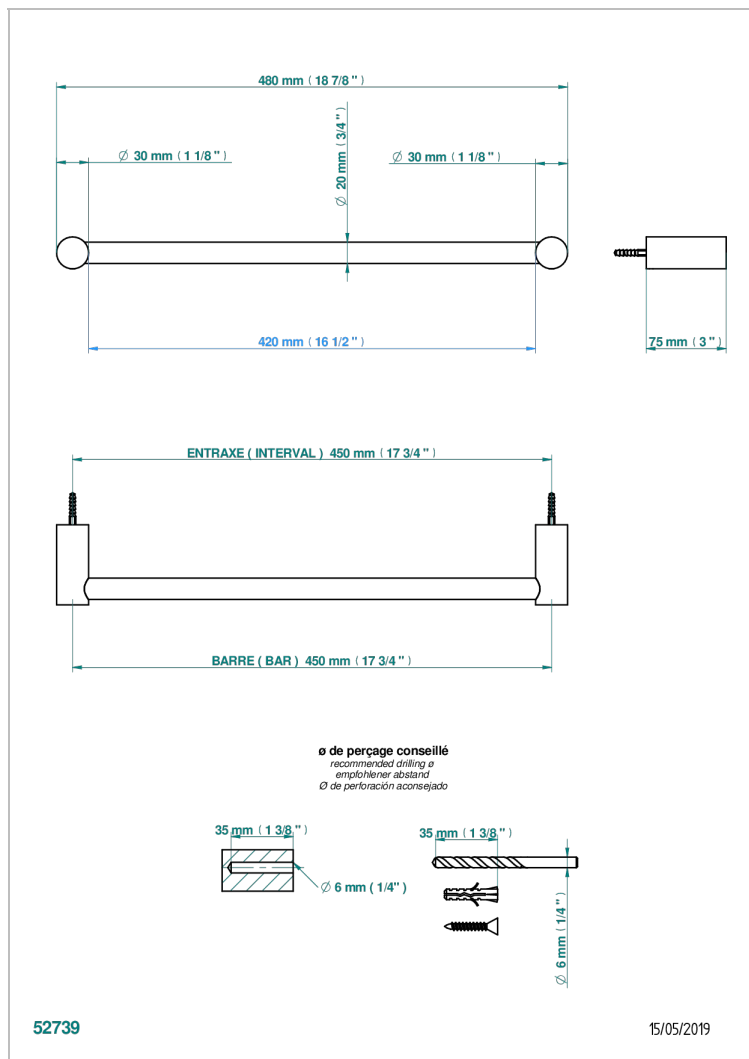

# BEYOND CRYSTAL - CRISTAL ROJO

U6H-520/45

Toallero lg 450 mm

THG<sup>®</sup>  
PARIS

## CARACTERÍSTICAS

- Beyond Crystal - cristal rojo
- Toallero lg 450 mm